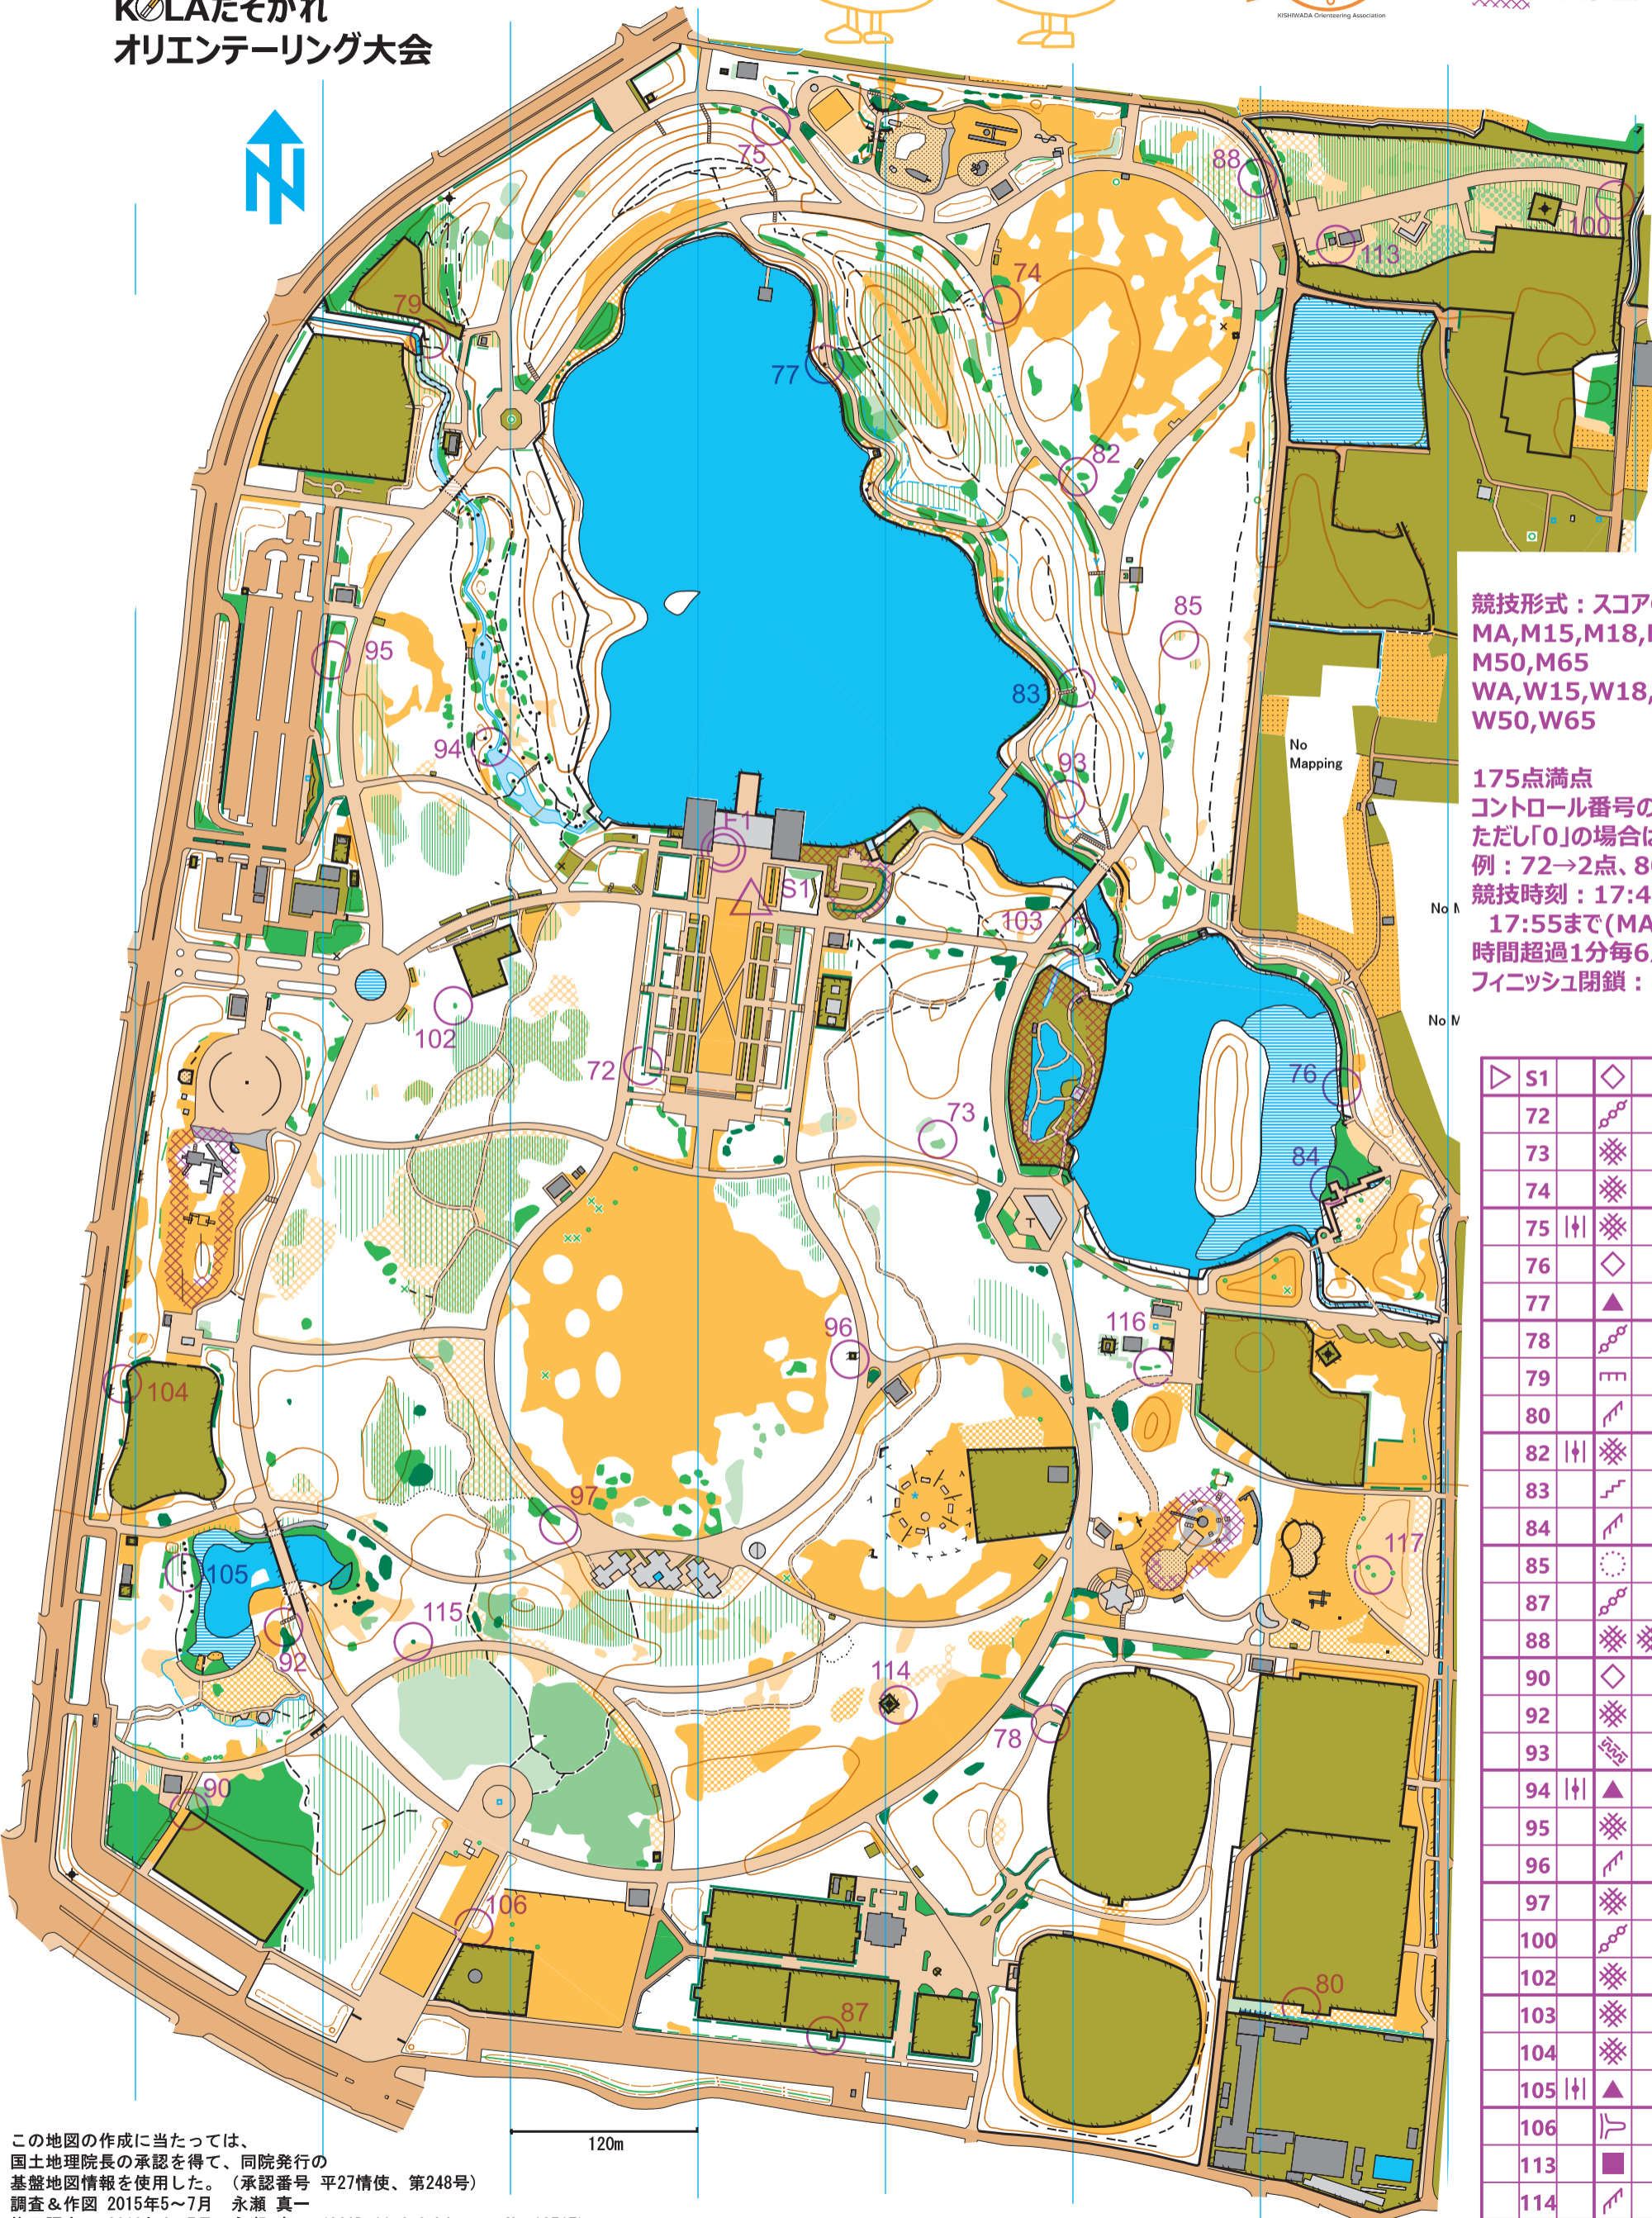

泉緑地2022

2022年8月6日
KOLAたそがれ
オリエンテーリング大会

縮尺 1:4,000
等高線間隔 2 m

立入禁止区域

競技形式：スコアO
MA,M15,M18,M35,
M50,M65
WA,W15,W18,W35,
W50,W65

175点満点
コントロール番号の1の位が点数
ただし「0」の場合は10点
例：72→2点、80→10点
競技時刻：17:45まで (MA)
17:55まで (MA以外)
時間超過1分毎6点減点
フィニッシュ閉鎖：18:30

▷ S1	◇		7
72	🌀		┆
73	🌀		○
74	🌀		○
75		🌀	○
76	◇		┆
77	▲	1.4	○
78	🌀		┆
79	E		┆
80	🌀		┆
82		🌀	○
83	🌀		┆
84	🌀		┆
85	○		○
87	🌀		┆
88	🌀	🌀	┆
90	◇		┆
92	🌀		○
93	🌀		┆
94		▲	0.8
95	🌀		┆
96	🌀		┆
97	🌀		○
100	🌀		┆
102	🌀		○
103	🌀		○
104	🌀		○
105		▲	0.5
106	┆		┆
113	■		┆
114	🌀		┆
115	🌀		○
116	🌀	🌀	┆
117	┆	▲	○

この地図の作成に当たっては、
国土地理院長の承認を得て、同院発行の
基盤地図情報を使用した。(承認番号 平27情使、第248号)
調査&作図 2015年5~7月 永瀬 真一
修正調査 2019年4~7月 永瀬 真一 (OCAD 11.6.0 License No.12517)
2022年5~7月 実藤 俊太 中村 憲
本地図の著作権は、KOLA (岸和田オリエンテーリング協会) にあります。

※この地図を利用するオリエンテーリングは、
2022年8月6日に限る