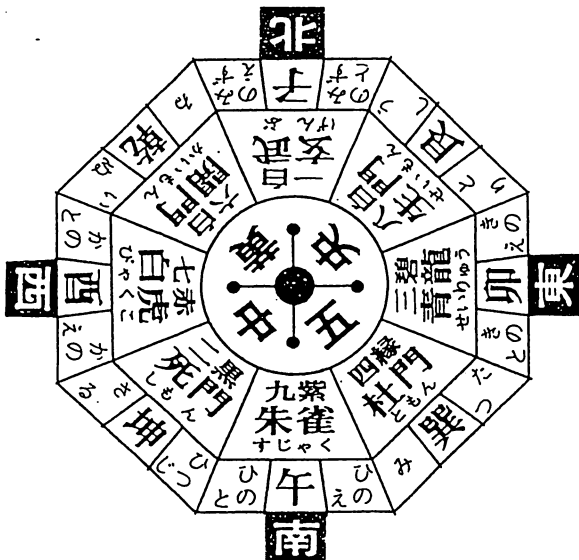

風水と家相

年頭に当たり私の雑感

寺田 強

あけましておめでとうございます。今年も皆様、特にKOLAご愛読の皆様にご幸をおかれとお祈り申し上げます。

昨今みなさんご存じの通り『風水学』があちこちでとり上げられています。建築の世界でもご家庭の主婦層から広がり初め、一般紙でも大々的に広がりました。そもそも風水等の考え方は中国から広がってきました。よく言われる鬼門の考え方も中国から来たものです。日本でも中国の都市計画を学んで造ったといわれる平安京にもこの鬼門(北東)に比叡山延暦寺、裏鬼門(南西)に東寺を配しました。鬼門のとらえかたも諸説ありますが、ここにはよごれた気が集まりやすく、不浄のものや火を使うものを造らないと古来より言い伝えられてきました。これも自然のエネルギーを考えると当然で、北東は陽があたらず、南西は西日のみがあたり過ぎます。

元来、家相学とは九星・干支等もふまえたもので、それぞれが重なって論じられるもので、近年これに風水も加わったというのが現状でしょうか。そしてその基本となる方位は一般的に東西南北を8方位に分割して考えます。また風水では中心に五黄土星を配し他の八星を8分割し九星方位でみます。

われわれは自然のエネルギーによって良くも悪くもなる、と言われます。このエネルギー・気の流れの使いかたにより、吉にも凶にもなります。

自然のエネルギーを取り込むには地面に近くに住むのが最適で平屋建か1階に住むのがベターです。特に最近の高層住宅等に住む小児に好きな絵を書かずと一様に鳥瞰図すなわち鳥の目から見た絵になるといわれます。多感な時代に不自然な光景はどうでしょうか？。また、ヒュウマンスケールとも言われるように人間の手の届く範囲はおのずから決められているのではないでしょうか。そして自然の肥えた土壌からエキスを受けるのがこれ『吉』でしょう。が、現代はなかなか一戸建てなど望めないのが現実ですが、インテリアなどに気を配ることで少しでも良くしようと考えねばならないでしょう。緑の植物等を置くことも、特に鬼門にあたる方位に置けば良いともいわれます。

新築の場合など特にできうる限り気を配るのが良いでしょう。敷地の余裕等で出来ないこともあるでしょうが、たとえば不定形になった土地などは整形に使用し端は樹木等に使うなど少し気をつければ良くなります。よく京都など長方形のうなぎの寝床といわれる土地でも鬼門の角はコンクリートで固めず土のままおいてあり、南天などがよく植えられています。古くは東西に長い土地が豪華に見えよとされたが、最近では日照・通風を考えると南北に長い土地の方が建築基準法の制約も受けにくいといわれます。また道路の位置も考慮すれば東南の二方道路が最高、つぎは南などでしょう。