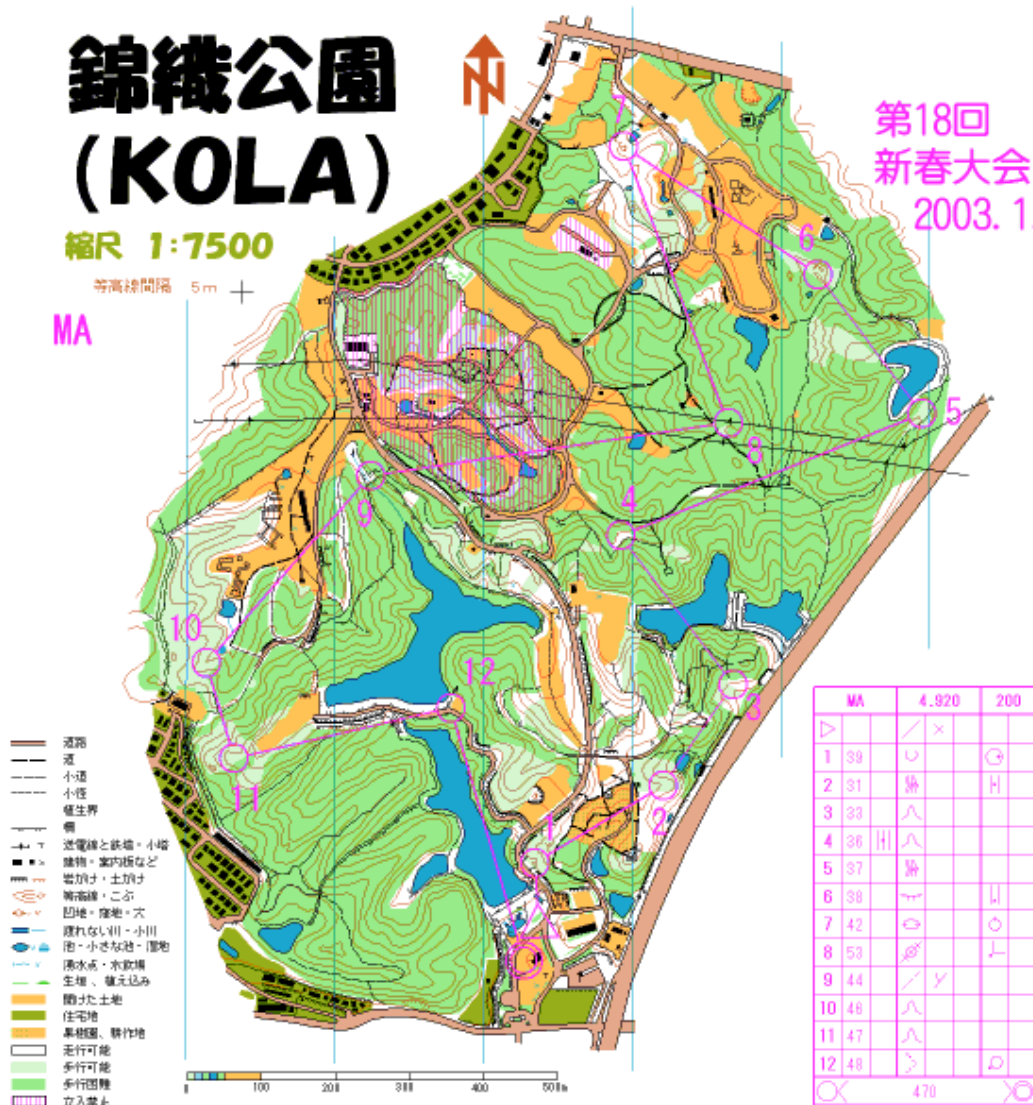

KOLA

岸和田オリエンテーリング協会

事務局 〒596-0044

岸和田市西之内町 46-12

寺田 強 (0724-43-4904)

第231号2003年1月5日発行

錦織公園 (KOLA)

縮尺 1:7500

等高線間隔 5m

MA

第18回
新春大会
2003.1.3

調査年月 2002年9月~12月

調査者 橋田英 寺田洋 寺田強 永瀬真一 平山虎吉

作図者 橋田英

この地図は、大阪府発行1:25000行政地図を基に、大阪OLCが平成6年に作成した「錦織公園」を、本大会のためだけに複製・再調査したものです。無断でコピーなどはしないでください。

第18回 KOLA新春大会 in 錦織公園

有料で用意したおでんも、寒さのためか、ほとんど売り切れ。

ビールは、あまり売れなかったかな？

第2弾は、上位者限定のお楽しみレース。
「10名限定」だったのですが、希望者が11名だったため、商品と地図を追加して、11名で参加してもらいました。

ゴール後に選び取る商品を吟味する参加者たち。

お楽しみレースの参加者です
希望の商品は、獲得できましたか？
参加者は、以下の通りです。
谷村正樹 奥村理也
藤本佳完 長谷川啓
保呂毅 小林康浩
中村貴史 藤原成文
塚本圭 大林俊彦
藤田沙織 （敬称略）

12:15 スタート。
形式は、2 マップ方式の、フリーポイント - O。
見学者には、ウエスタンカップで好評だったため見学者用に地図を配布。
ウエスタンカップの時のようなビジュアルさには欠けましたが、ちょっとは楽しめたかな？

帰還した順番に、
好きな景品をGet!

表彰式です。
いや～、今回はプリンタでの表彰状の打ち出しがなかなかうまくいかず、確定しているのに、ちょっと遅れてひやひや。本当なら、プレゼント抽選会の余韻をかって、表彰したかったのに...。これに懲りず、今年もまたKOLAをよろしく願います。