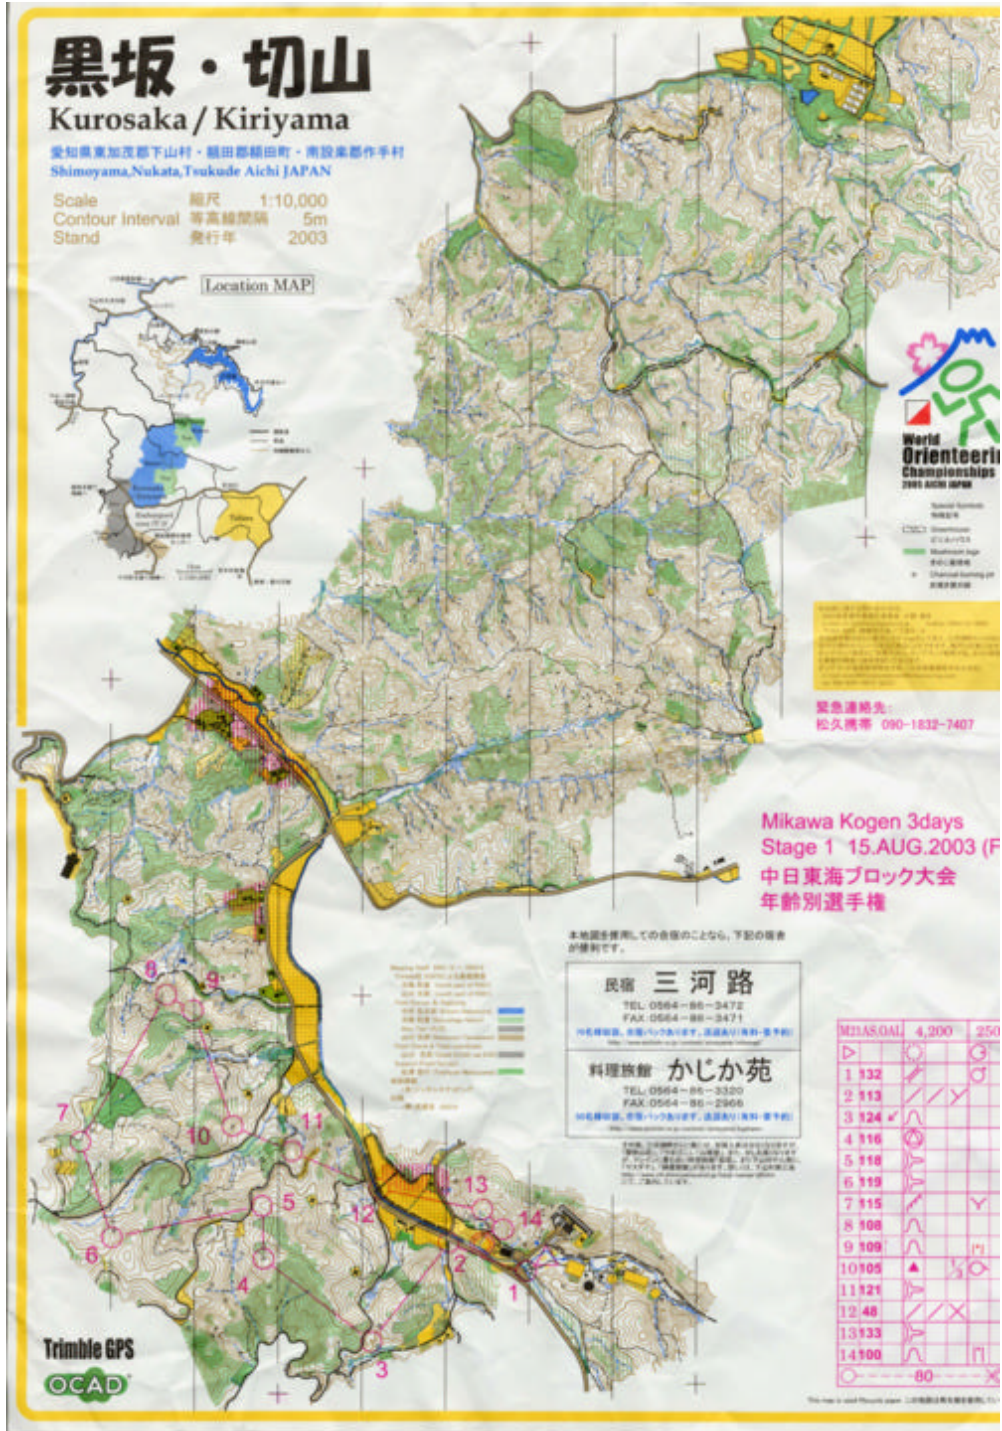

# KOLA

岸和田オリエンテーリング協会  
 事務局 〒596-0044  
 岸和田市西之内町 46-12  
 寺田 強 (0724-43-4904)  
 第239号2003年9月5日発行

## Resultのコーナー

2003/8/15 三河高原 3DAYS 中日東海ブロック大会 at 黒坂 切山 (額田町他)・・・大会公式 Web

M 2 1 A (出走 65 名)

1 山岸 甚太郎 (不由径) 0:42:49  
38 平山 友啓 (K O L A) 1:06:13

M 2 1 A S (出走 4 3 名)

1 清谷 智弘 (横浜 OLC) 0:39:07  
19 白川 努 (K O L A) 0:58:40  
25 永瀬 真一 (K O L A) 1:01:36

M 5 5 E (出走 2 6 名)

1 河 泰鉉 (OLP 兵庫) 0:37:39  
21 寺田 保 (K O L A) 1:04:59

2003/8/16 三河高原 3DAYS 第 11 回 クラブカップリレー at 田原 (作手村)・・・大会公式 Web より

1	ES 関東クラブ A 4:17:38	柳沢 貴 BY 0:38:14 18 39 男 0:38:14 18	小林 岳人 AX 0:37:10 13 42 男 1:15:24 9	小暮 喜代志 DZ 0:41:14 5 28 男 1:56:38 7
	KOLA 6:47:43 143 オープン	白川 努 BY 0:50:05 76 25 男 0:50:05 76	櫻井 良亮 AX 0:48:30 48 21 男 1:38:35 50	横田 実 DZ 1:01:03 74 40 男 2:39:38 62

### ラップ (中日東海)

M 2 1 A					M 5 5 E				
氏名	山岸甚太郎		平山友啓		氏名	河泰鉉		寺田保	
1	3:53	4	5:18	28	1	0:36	6	0:38	8
1 2	1:56	5	2:31	24	1 2	1:16	2	1:31	13
2 3	3:53	2	5:01	16	2 3	3:41	2	6:44	21
3 4	1:55	2	2:21	19	3 4	4:04	1	6:43	16
4 5	2:29	1	7:02	61	4 5	1:52	2	2:42	16
5 6	5:40	7	7:26	45	5 6	4:51	1	9:58	23
6 7	5:30	6	10:29	60	6 7	4:56	2	6:20	12
7 8	2:49	1	4:57	35	7 8	3:57	1	10:30	23
8 9	4:53	2	7:29	41	8 9	5:58	4	9:19	19
9 10	5:31	5	7:30	44	9 10	1:31	4	2:29	21
10 11	1:17	13	1:51	52	10 11	2:44	1	4:25	21
11 12	1:57	2	2:42	40	11 12	1:18	3	2:02	23
12 13	0:43	8	1:08	48	12 13	0:33	1	1:05	14
13	0:23	25	0:28	52	13	0:22	2	0:33	22
巡行(%)	99.7		137.1		巡行(%)	90.3		145.9	
ミス(%)	4.3		15.2		ミス(%)	7.1		14.1	