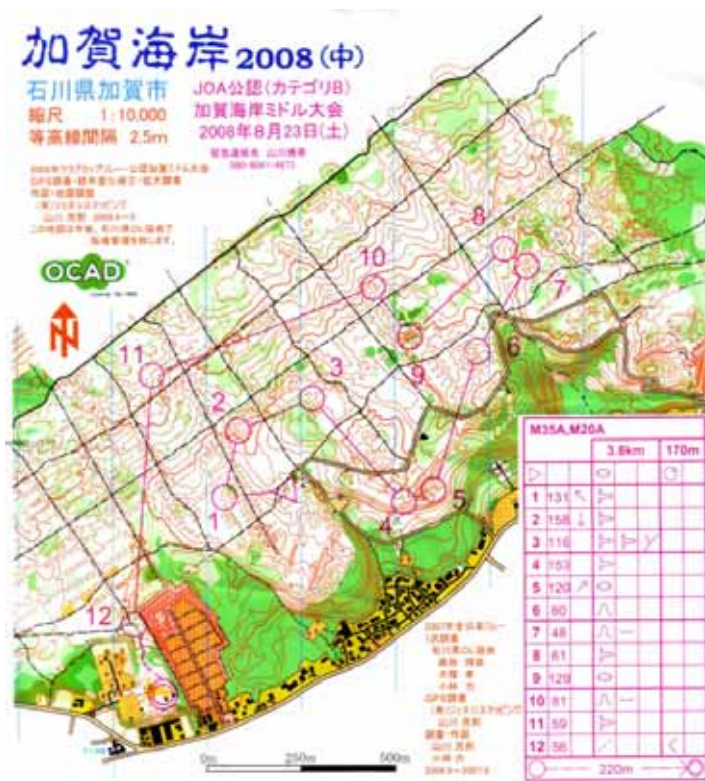

[永瀬]

今年は、全日本リレー大阪府MS代表枠に残ることを意識して、精進しています。体面では、無理なく、楽しくトレーニングするというので、自転車に乗る機会を増やしました。(自転車通勤実行率の向上、時々、夕食後に自転車に乗る、休みの日は自転車でとんぼ池公園とか) また、意識してO-Mapを見る機会を増やしています。(と、いいつつ、毎日が目標のところ、そこまではできていません) それから、矯正視力が左だけ悪くなってきていたので、クラブカップ直前に眼鏡を更新したところ、山の中で地図がよく見えるようになりました。

去年の全日本リレーでは、加賀海岸の特異な地形への対応に時間を要する部分がありました。今回は、前日の勉強会用に、加賀海岸の攻略ポイントを簡単にまとめたことが、自分にとっても良い勉強になり、前日大会でO-Mapと現地の対応がじっくりいくことが実感できました。6走は、ナビゲーション優先のコースで、スピードは抑えめにO-Mapと現地の対応を楽しむことができました。12-13のピークの向こう側の凹地は、ピークの手前およびピークの付近が地図の表記よりもヤブがひどいこともあり、とまどった選手も多かったようですが、自信を持ってコントロールにたどりつくことができました。

来年は、関西からは遠い菅平。今後のためにも、KOLAのメンバーを増やしたいところですね。

[平山]

ここ半年、公園以外でオリエンをしてなかったので、7走のテクニカルなコースを走るには不安があったのですが、やっぱり地図読みがうまくいかず、何箇所かつぼってしまいました。まずは、大会に参加して勘を取り戻すところからはじめないといけないようです。