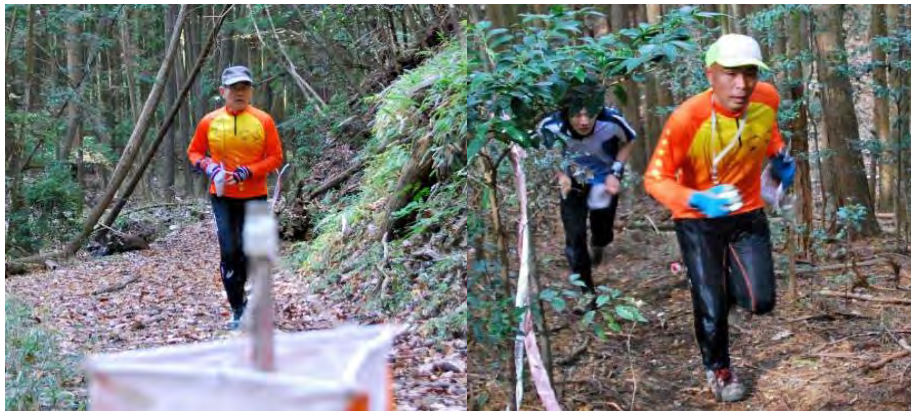

2011/11/20 みえスポーツフェスティバル2011オリエンテーリング大会at東青山四季のさと

MV(参加8名)	3.0km	↑210m			
1 新家 秀男	0:46:03	中京OC			
2 野田 良雄	0:53:19	中京OC			
3 土屋 晴彦	0:57:55	愛知OLC			
9 村橋 和彦	1:22:01	KOLA	156.4%	126.1%	34.1%
MXV(参加7名)	3.0km	↑210m			
1 小幡 昭次	0:50:00	三河OLC			
2 佐藤 政明	0:57:05	大府市			
3 岡野 英雄	0:58:33	愛知OLC			
5 前田 春正	1:07:21	KOLA	125.8%	112.1%	14.8%

2011/11/26 パークアウトア—in関西2011京都大会atごりごりの森

MA(出走38名1)	2.8km	↑225m			
1 松澤 俊行	0:28:04	名古屋大学			
2 結城 克哉	0:28:40	阪大OLC			
3 石黒 文康	0:30:09	阪大OLC			
34 横田 実	0:51:16	KOLA	177.0%	157.5%	21.4%
M65(出走10名)	1.8km	↑125m			
1 大場 隆夫	0:26:42	サン・スーシ			
2 小幡 昭次	0:28:01	三河OLC			
3 前田 春正	0:28:51	KOLA	103.6%	99.9%	17.2%
9 寺田 保	0:35:35	KOLA	127.7%	119.5%	20.3%

2011/11/27 第16回 京都大学・京都女子大学オリエンテーリング大会at青山高原

M65(出走15名)	2.6km	↑160m			
1 佐藤 政明	0:48:25	大府市			
2 大場 隆夫	0:49:10	サン・スーシ			
3 前田 春正	0:53:33	KOLA	106.3%	113.8%	6.3%
OA(出走8名)	3.3km	↑210m			
1 川上 崇史	0:43:57	丘の上			
2 保呂 毅	0:48:51	紅萌会			
3 今泉 友也	0:58:13	京葉OLクラブ			
5 横田 実	1:12:16	KOLA	143.6%	106.2%	31.5%