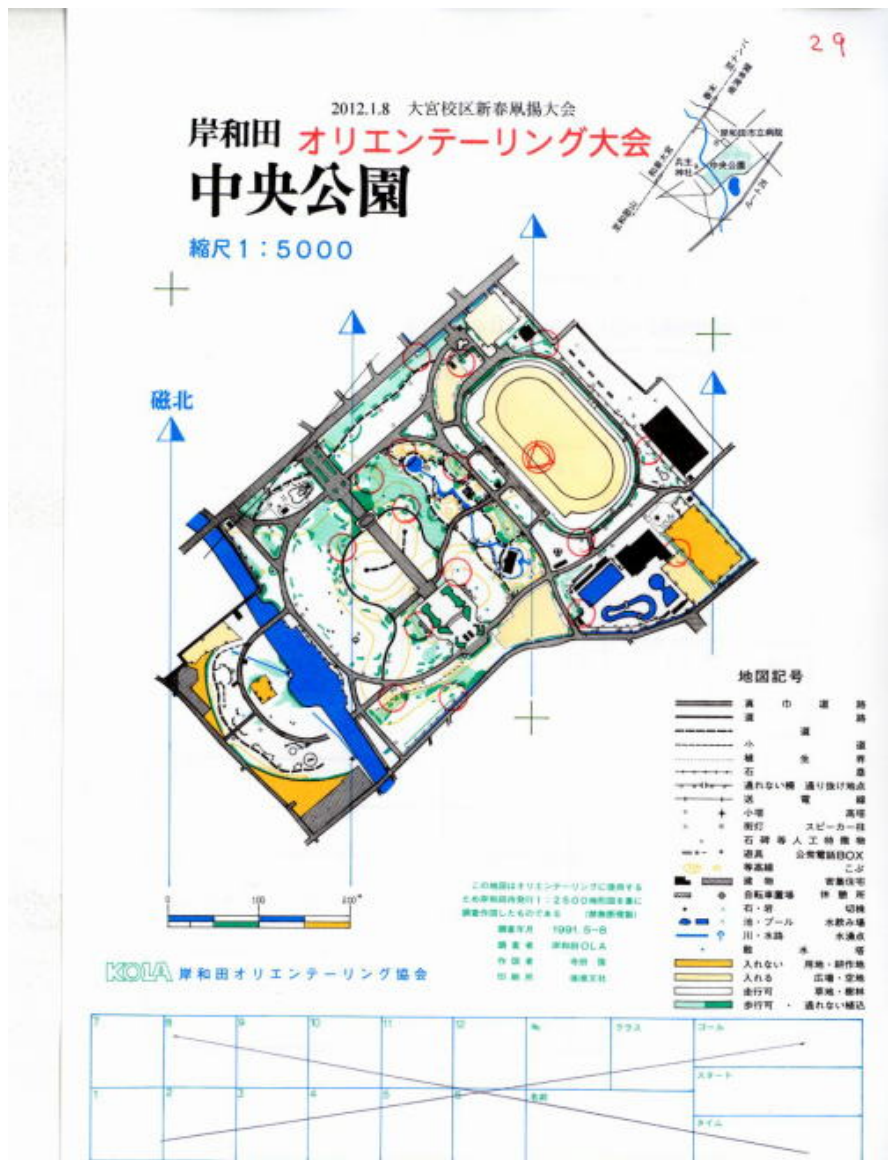

〔途中の給水地点〕

將軍塚周りをとるときには、東側の藪に突っ込んでしまい、時間をとってしまいました。9 番コントロールに行くときに、先行していた阪本氏が手前の尾根に入って行くのを見ながら走り越してアタック。ここから 10 番までは猛ダッシュでなんとかタイムを縮めたが、登り下りに疲れました。

地図をなくした(一)

中学生を 3 名引率していったのですが、岡本くんが先日のくろんど池に引き続き地図を落とすハプニング。よく帰ってきたものです。

みんなで走りまわろう

5人一組でグループを作ってもらい、今年は22チームの参加。今回は16個のコントロールをすべて見つけて、番号欄にクレヨンチェック。

時間は20分制限なのですが、すべてみつめるのは20分ではきびしかったようで、最初のグループが20分で、他のグループは30分以上かかっていました。

ぜんざいで体はポカポカ

コースを回った後は、ぜんざいで体を温めました。

(横田 実)

Result

上位3人の平均に対する相対(%)