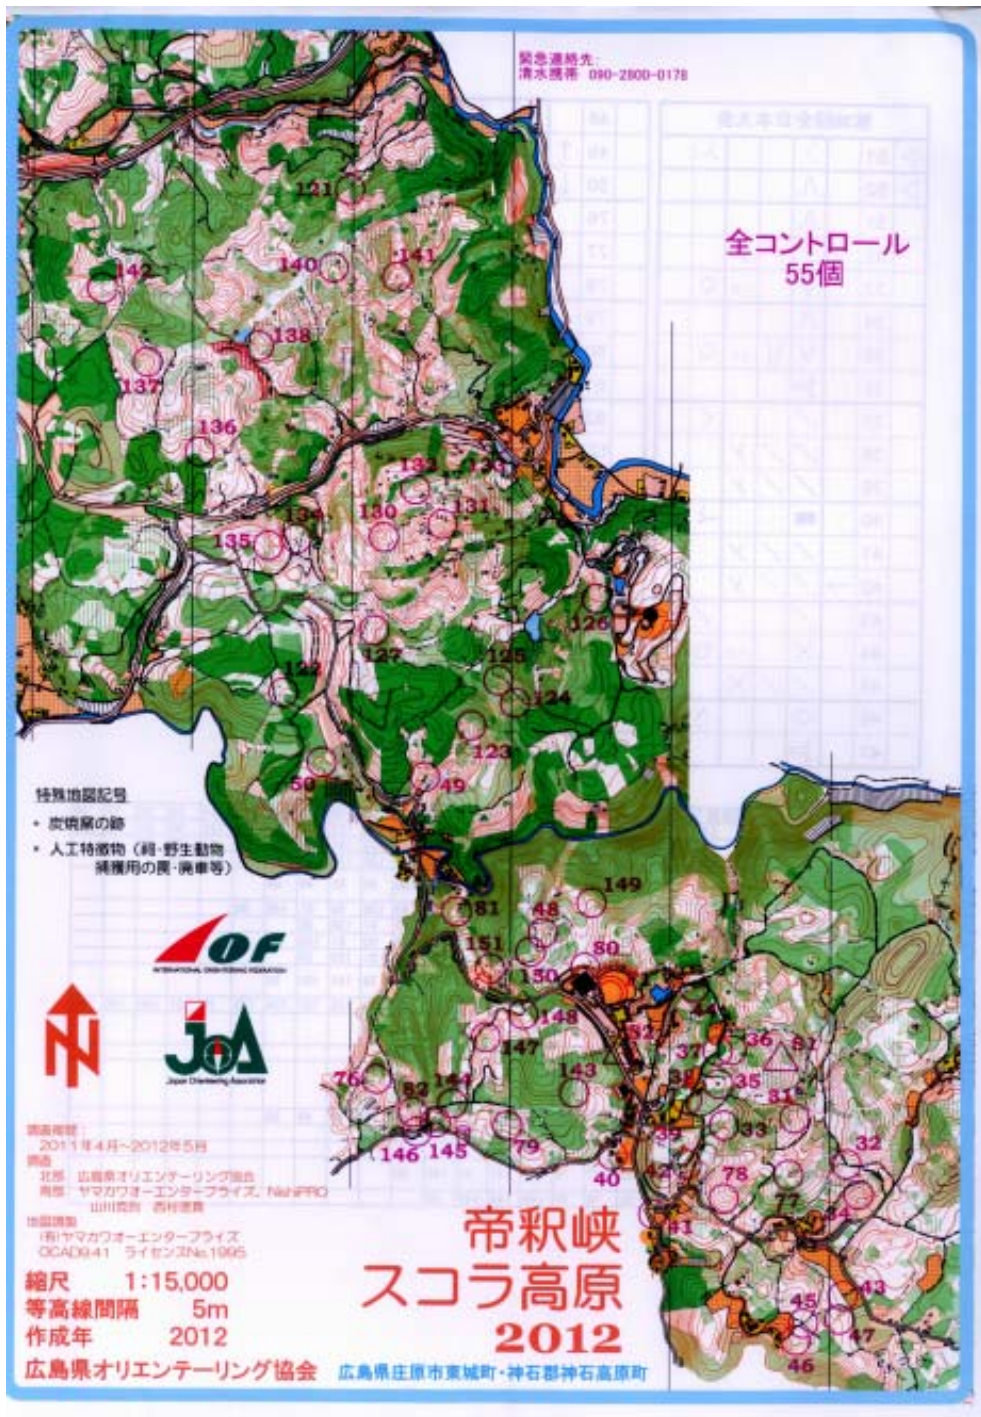

KOLA

岸和田オリエンテーリング協会

[事務局] 〒596-0044

岸和田市西之内町46-12

寺田 強 (Tel.072-443-4904)

第343号2012年6月11日発行

Result

上位3人の平均に対する相対(%)

タイム 巡航速度 ミス率

2012/04/21 岸和田市民オリエンテーリング大会at岸和田中央公園

M(参加9名)	2.3km			
1 関野 賢二	0:15:15	YTC		
参 土屋 武	0:16:06			
2 福田 翔太	0:17:20	ISOC		
3 大場 隆夫	0:18:03			
8 村上 澄代	0:45:48	KOLA	271.4%	249.5% 18.4%

2012/04/22 第68回岡崎市オリエンテーリング大会at切山