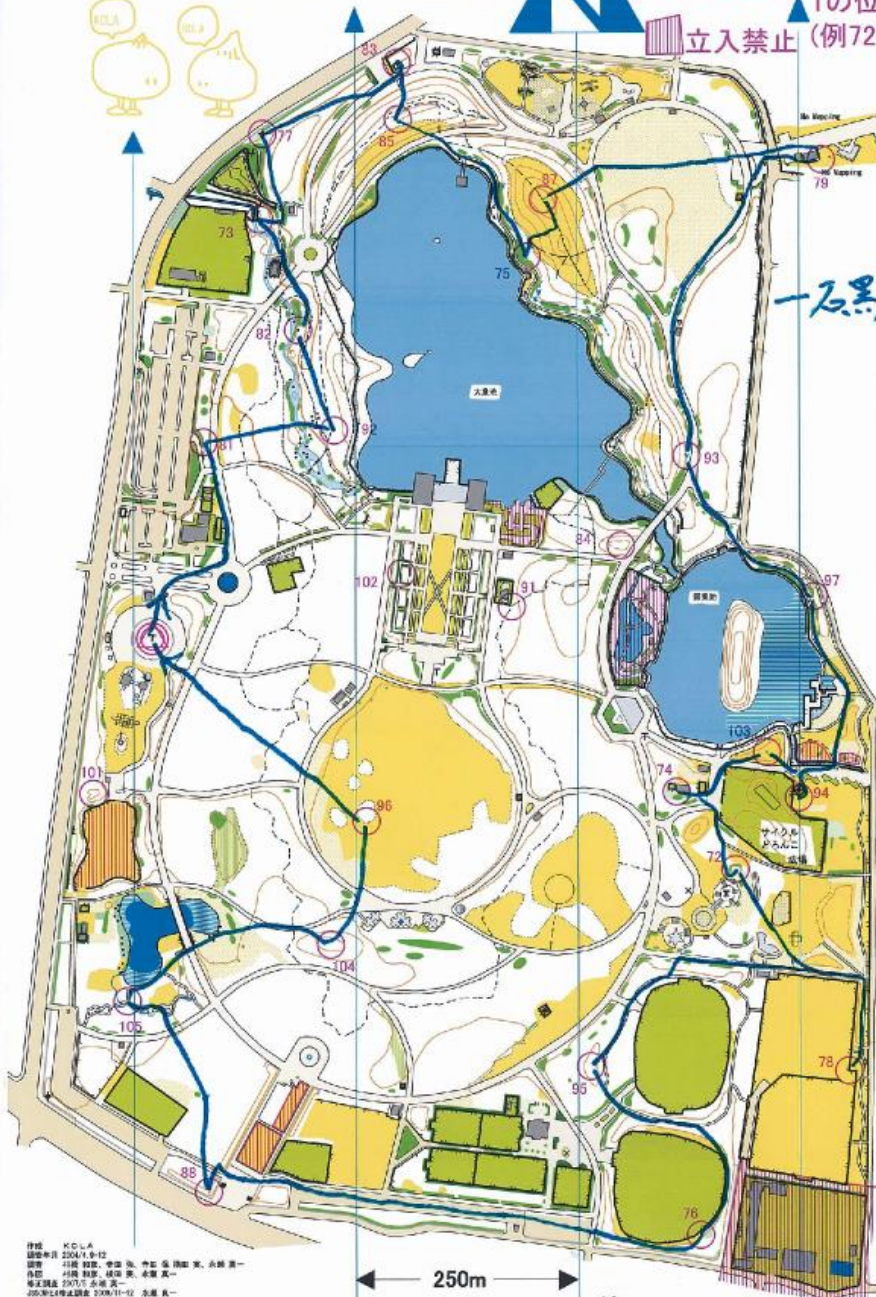

28日、全国的に猛暑に見舞われる中、堺市も例外ではなかった。涼しくなる時間帯を見計らってスタートするKOLA たそがれオリエンテーリング大会が、北区の大泉緑地を舞台に、40人余りの参加者を集めて開催された。

集まる参加者たち

MAのスタートです

途中コントロール付近

まずEカードのアクティベート

フィニッシュの様子です。

**点数間違い(>\_<)**  
じつは地図を印刷し終えてから、満点合計が間違えているのを発見。大勢に影響ないとはいえ、申し訳ございませんでした。

79付近

表彰式の様子です。

2012/7/28 KOLAたそがれオリエンテーリング大会

大泉緑地公園 2012

**KOLA**

競技形式: スコアO  
コントロール番号の  
1の位が点数

立入禁止 (例72→2点) +08点満点

117  
MA,WA,M35  
W35,M50,W50  
M65,MJ,WJ

△	○	▽	□
72	○	▽	□
73	▽	□	▽
74	■	□	▽
75	▽	□	○
76	◇	□	○
77	▽	□	○
78	▽	□	▽
79	▽	□	▽
81	■	□	○
82	▲	1.2	○
83	▽	□	△
84	○	□	▽
85	▽	□	
87	▽	□	▽
88	●	□	▽
91	▽	□	▽
92	▲	□	○
93	▽	□	
94	○	□	▽
95	○	□	▽
96	▽	□	○
97	■	□	○
101	○	□	▽
102	■	□	○
103	△	□	○
104	○	□	▽
105	▽	□	▽

MA1位の石黒文康のルート。84を取らなかったのは駆け引きもあったようだ。テレビの大泉緑地公園はフラットな林が広くを占め、特に南部は縦横無尽に走り回ることができる。北部には比高10m前後、あるいはそれ以下の丘がいくつか見られる。この季節、日の当たる丘の上では下草が元気よく育っていた。

今大会ではBおよびNクラスは19、それ以外のクラスは27コントロールが設定された。後者のうちMA以外のクラスは制限時間30分、MAはその5分後スタートの制限時間25分とされた。得点はコントロール番号の下1桁で、1~9点。遅刻は秒単位を切り上げて1分につき3点減点。時間内に27個すべて回れば117点になる。最も高得点のコントロール(79)は、地図が今回新規拡張されたエリアに置かれた。