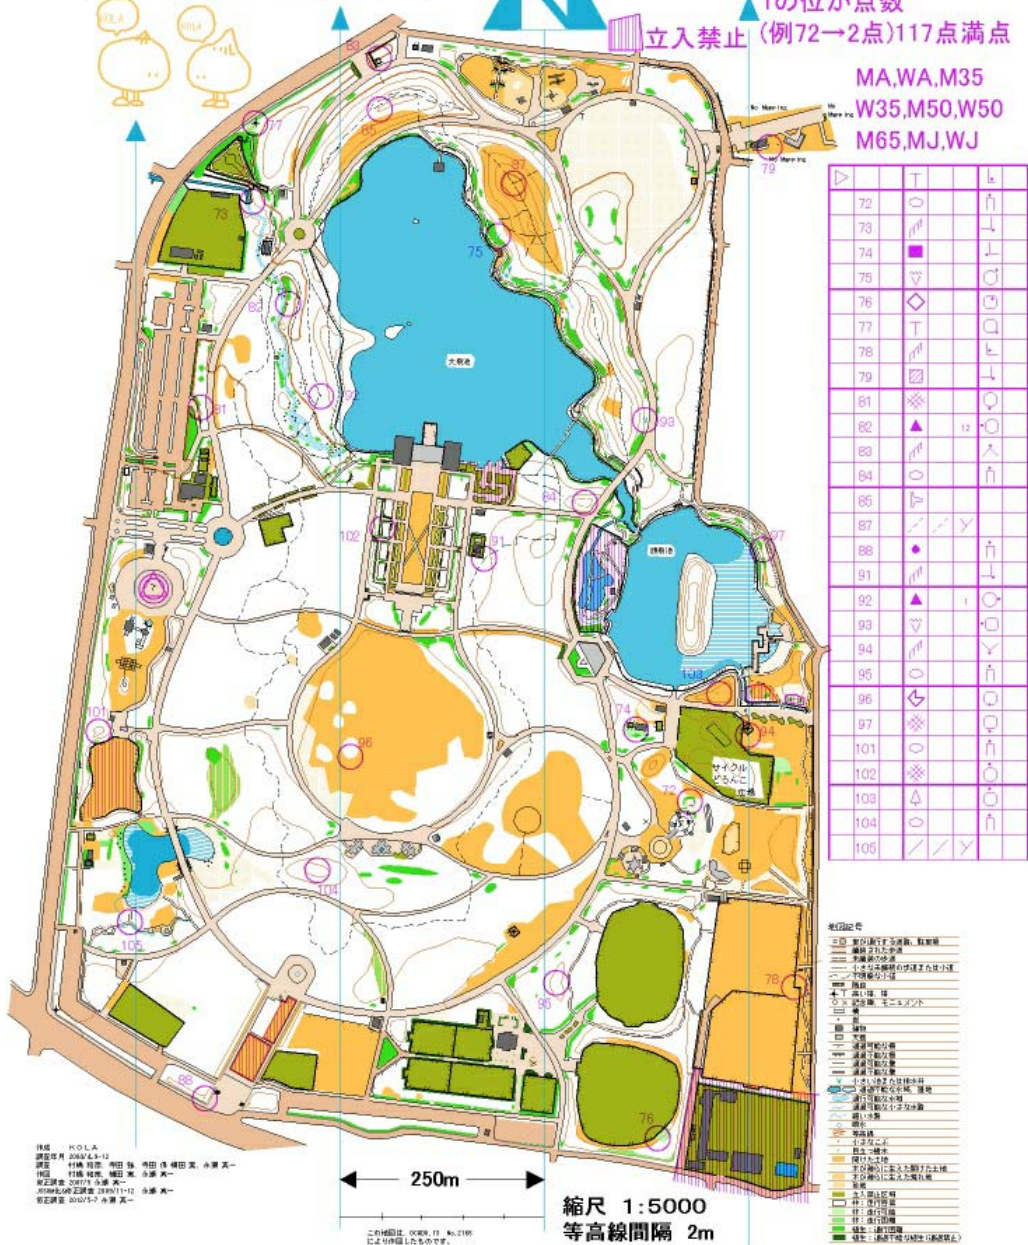

# KOLA

岸和田オリエンテーリング協会

[事務局] 〒596-0044

岸和田市西之内町46-12

寺田 強 (Tel.072-443-4904)

第345号2012年8月6日発行

2012/7/28 KOLAたそがれオリエンテーリング大会

大泉緑地公園 2012

競技形式: スコア〇  
コントロール番号の  
1の位が点数

立入禁止 (例72→2点) 117点満点

MA,WA,M35  
W35,M50,W50  
M65,MJ,WJ

主催 KOLA  
開催年月 2012/7/28  
開催 岸和田市 西之内町 46-12  
協賛 岸和田市 西之内町 46-12  
協賛 岸和田市 西之内町 46-12  
協賛 岸和田市 西之内町 46-12

[KOLA-HP] <http://www63.tok2.com/home2/kola/>

28日、全国的に猛暑に見舞われる中、堺市も例外ではなかった。涼しくなる時間帯を見計らってスタートするKOLA たそがれオリエンテーリング大会が、北区の大泉緑地を舞台に、40人余りの参加者を集めて開催された。

集まる参加者たち

MAのスタートです

途中コントロール付近

まずEカードのアクティベート

フィニッシュの様子です。

**点数間違い(>\_<)**  
じつは地図を印刷し終えてから、満点合計が間違えているのを発見。大勢に影響ないとはいえ、申し訳ございませんでした。