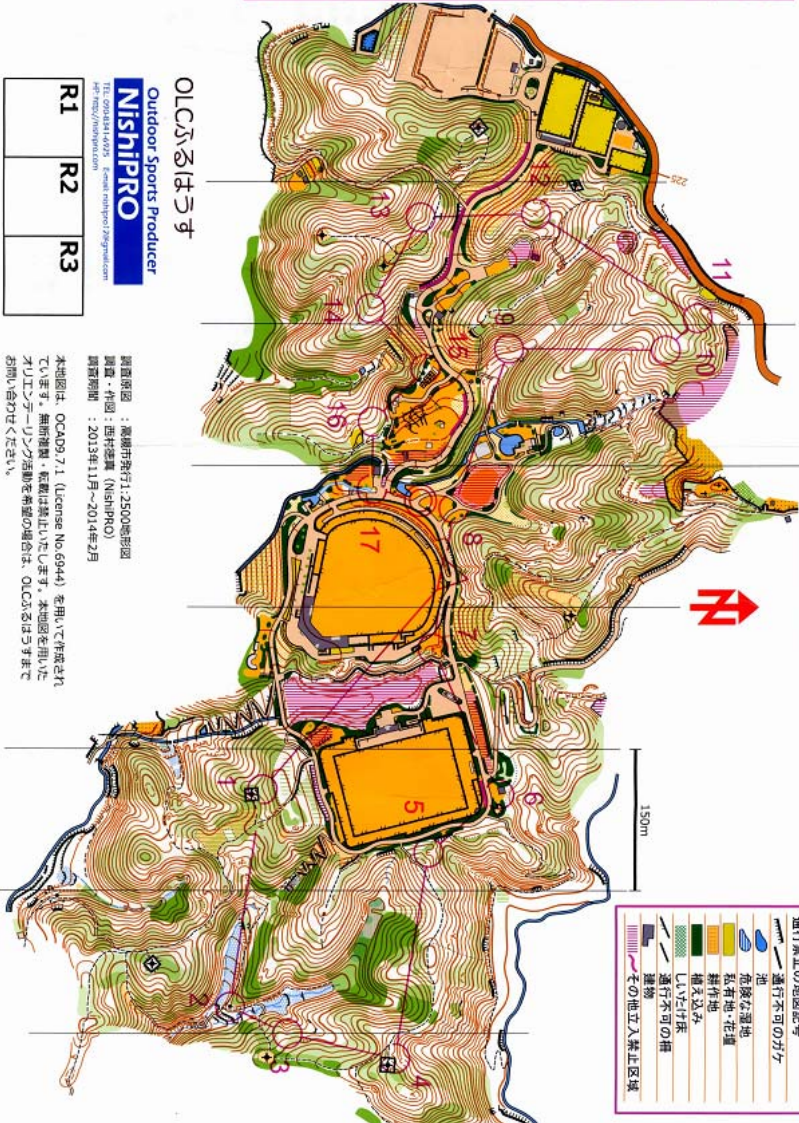

An Orienteering Map produced by NishiPRO, released on 2014/2/16

萩谷総合公園

大阪府高槻市
 縮尺 1:5000
 等高線間隔 2.5m

M/MAS/J/MAS/MIX		2.5 km	170 m
▽	△	▽	▽
1 32	▽	▽	▽
2 55	▲	20	▽
3 36	△		
4 56	△		▽
5 39	△		▽
6 58	■		▽
7 127	△		▽
8 31	△		▽
9 91	▽	10	▽
10 82	▽		
11 83	▽		
12 85	▽	10	▽
13 134	△		
14 80	△		
15 136	△		
16 137	△		
17 79	△		▽

通行禁止の地図記号

池	通行不可の方角
池床乾燥地	
私有地・花壇	
耕作地	
植込込み	
生け垣	
通行不可の柵	
建物	
その他立入禁止区域	

OLCふるはうす

Outdoor Sports Producer
NishiPRO
 http://www.nishi-pro.com

R1	R2	R3
----	----	----

調査原図 : 高槻市発行1:2500地形図
 調査・作成 : 田村雄真 (NishiPRO)
 調査時期 : 2013年11月~2014年2月
 本地図は、OCA09.7.1 (license No.6944) を用いて作成されて
 います。無断複製・転載は禁止いたします。本地図を用いた
 ナウエーティング活動を希望の場合は、OLCふるはうすまで
 お問い合わせください。