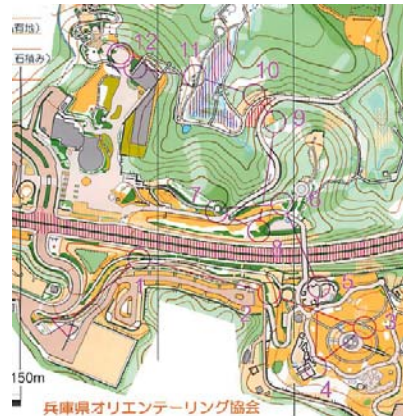

真っ平らな走カテレイン

西側には、わずかな起伏があるものの、会場とした東側の第 2 駐車場から見ると、会場の端まで芝生広場が広がっている感じ。参加者の感想には『わずかに障害物があ

るが、コースの距離表記(直線距離)と実距離の差は 50m もあったかどうか(山なら 2~3 割くらいの割増があるところ)』というもありました。とにかく方向をぶらさず直進で速く進むこと。

あと注意すべきは隣接コントロール。見通しがいいため、つい近接コントロールに行ってしまうタイムロスをしたり、残念ながらペナになってしまった方もいました。

スタート地点は、会場前の斜面を登ったところ。しかも登り切ったところではなく、スタート後もスタートフラッグまでも登りが続く。地図に載っている登りは「80m」。当然スタートからフラッグまでの登りは入っていません。

コンタリングの連続

さて、ここからのコースがかなりのくせ者。コントロール間の高低差は、ないといえませんが、ず〜っと等高線に沿って回らないといけなくて、すぐに滑り落ちてしまう。今回はピン付きシューズが禁止だったため、走るよりも滑り落ちないことに気をつけながらコースを進む。これなら、いったん下ってまた登り返す方が速かったのかな。

パークOツアーin関西 2016 兵庫大会

横田実

平成 28 年 12 月 25 日 兵庫県 有馬富士公園

「ひょうご北摂丹波二日間大会」と銘打ったミドルとパークの公認大会。今回は、二日目。

年間優勝者決定

各クラスの表彰と、年間優勝者の表彰が行われました。

パークO最終戦

今回は、パークOツアーin関西 2016 の第5戦最終戦。5戦中3戦の得点で競う年間優勝もこのレースで決定です。

プログラムでのトレイン情報によると、「自然を活かした公園内には、水辺、草地、林などの生態園、野鳥や生き物の観察施設、日本古来のかやぶき民家や棚田などの野外施設が整備され、遊歩道や散策コースが設けられています」とのこと。また高低差による階段が随所にあるとのもので、道をどのように進むかがポイントです。

予選・決勝方式で

このパークOは、予選決勝方式。決勝予想タイム 10 分程度の高速度レースなので、少しのミスが大きく左右します。わかっているのに、スタート直後の1番コントロールでやってしまいました。つい見えるコントロールに吸い寄せられてタイムロス。