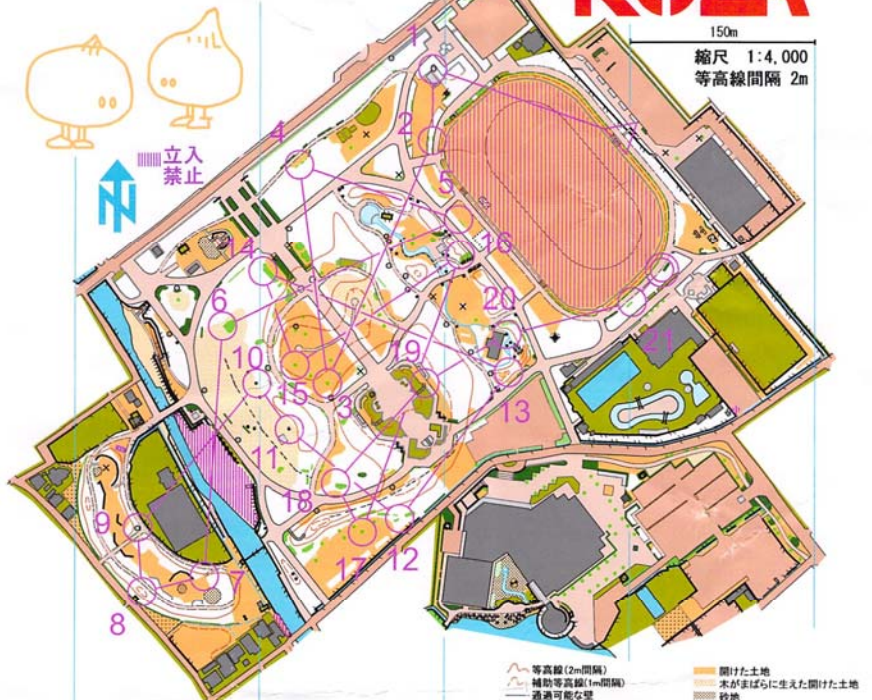

KOLA

岸和田オリエンテーリング協会
 [事務局] 〒596-0044
 岸和田市西之内町46-12
 寺田 強 (Tel.072-443-4904)
 第407号 2017年9月13日発行

岸和田中央公園 2017

KOLA

この地図の作成に当たっては、国土地理院長の承認を得て、同院発行の基礎地図情報を使用した。(承認番号 平27情使、第8号)
 調査と作成 2015年2~4月 永瀬 真一
 拡大と修正調査 2016年1~2月 永瀬 真一
 修正調査 2017年2~3月 永瀬 真一
 OCAD 11.6.0 License No.12517
 本地図の著作権は、KOLA(岸和田オリエンテーリング協会)にあります。

- 等高線 (2m間隔)
- 補助等高線 (1m間隔)
- 通過可能な壁 <通過禁止>
- 通過可能な壁 <通過禁止>
- 岩、岩石地
- 露岩
- 水路 (幅2m未満)
- 通過可能な水域
- 通過可能な水域 <通過禁止>
- 積雪区域 (車は通らない)
- 積雪区域 (車は通らない)
- 未舗装の小道
- 小道
- 不明瞭な小径
- 通過できない壁 <通過禁止>
- 開けた土地
- 木がまばらに生えた開けた土地
- 砂地
- 宅地、民家等の敷地 <通過禁止>
- 耕作地 <通過禁止>
- 林: 走行容易
- 林: 走行可能
- 林: 走行困難
- 植生: 通行困難
- 植生: 通過不能 <通過禁止>
- 目立つ樹木
- 高い塔
- x 記念碑、モニュメント
- 天幕 (キャンピー)
- 建物 <通過禁止>

2017年8月11日(金)
 出田涼子壮行 nightO

KOLAたそがれオリエンテーリング大会報告（番外）

MAクラスで1位森河選手、2位築地選手は、僅差。前半の廻り方もほぼ同じ。どこで、差がついたのかを分析してみました

S→73→104は森河選手が先行し、104→114で、築地選手が追いつく。この区間は、両選手、同じコントロール順。

森河 俊成			築地 孝和		
S→73	00:49	3	00:53	3	S→73
73→104	00:35	4	00:36	4	73→104
104→114	00:43	4	00:38	4	104→114
区間計	02:07	11	02:07	11	区間計