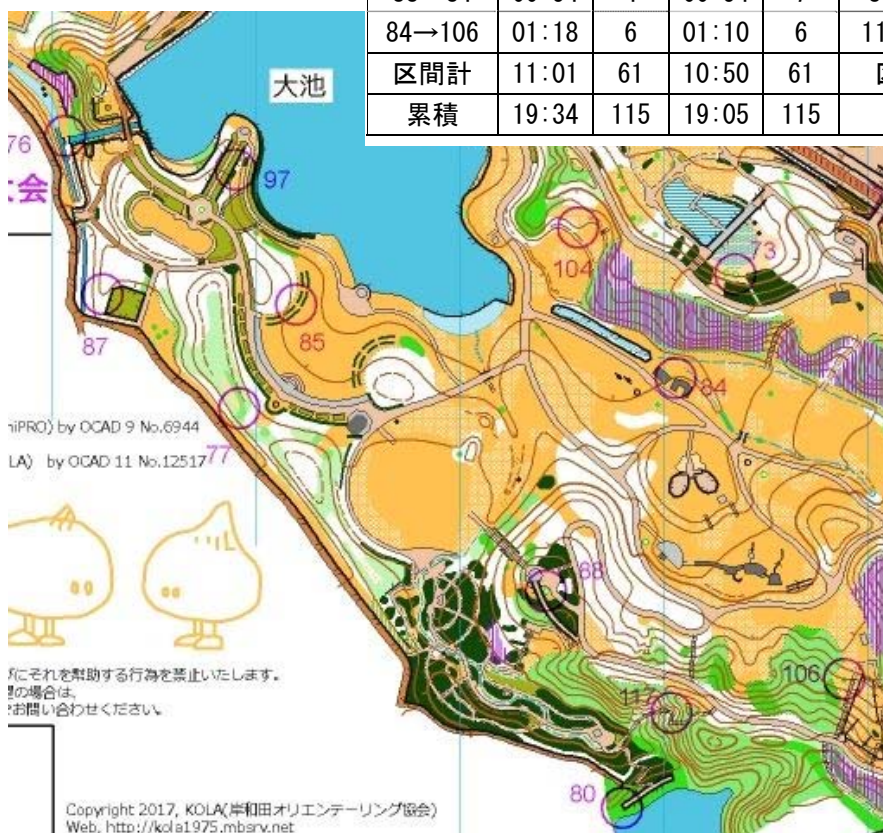

2017年8月11日(金)
 出田涼子壮行 nightO

KOLAたそがれオリエンテーリング大会報告（番外）

MAクラスで1位森河選手、2位築地選手は、僅差。前半の廻り方もほぼ同じ。どこで、差がついたのかを分析してみました

S→73→104は森河選手が先行し、104→114で、築地選手が追いつく。この区間は、両選手、同じコントロール順。

森河 俊成			築地 孝和		
S→73	00:49	3	00:53	3	S→73
73→104	00:35	4	00:36	4	73→104
104→114	00:43	4	00:38	4	104→114
区間計	02:07	11	02:07	11	区間計

114から、森河選手は122→113→115、築地選手は113→122→115と順序が分かれる。この区間で12秒、築地選手が先行する。

森河 俊成			築地 孝和		
114→122	00:29	2	00:29	3	114→113
122→113	00:14	3	00:16	2	113→122
113→115	01:08	5	00:54	5	122→115
区間計	01:51	10	01:39	10	区間計
累積	03:58	21	03:46	21	累積

76から106の間に、87, 97, 85, 77, 84, 88, 80, 117の9つの廻る順番は、分かれた。
森河選手は、87→97→85→77から80→117→88→84→106とアジサイ園を先に廻る。

一方、築地選手は、97→87→77→85から、84を先に、88→80→106とアジサイ園を後から廻った。

この区間(76~106)は、築地選手が11秒早く、タイム差は29秒に広がる。(通過コントロールは同じ) 残りは10分少し。