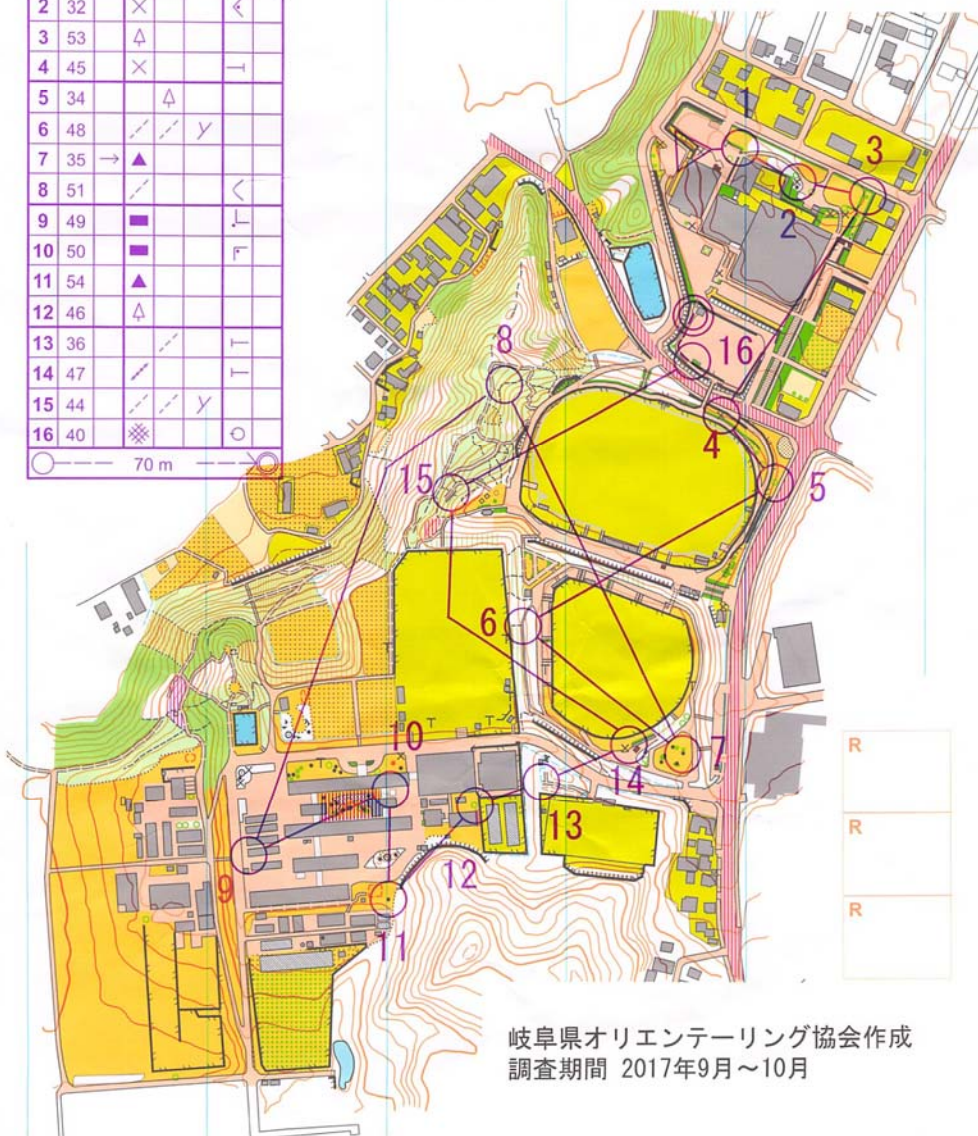

KOLA

岸和田オリエンテーリング協会
 [事務局] 〒596-0044
 岸和田市西之内町46-12
 寺田 強 (Tel.072-443-4904)
 第409号 2017年11月10日発行

中山運動公園

高山市中山町・山田町

高山市民オリエンテーリング大会
 2017. 11. 4 (土)

E	2.7 km		
▷ S1			
1 31	↗		<
2 32	×		<
3 53	△		
4 45	×		→
5 34		△	
6 48	↗	↘	
7 35	→	▲	
8 51	↗		<
9 49	■		→
10 50	■		→
11 54	▲		
12 46	△		
13 36			→
14 47	↗		→
15 44	↗	↘	
16 40	■		○

○ — 70 m

0m 50m 100m 150m

縮尺 1 : 4000
 等高線間隔 2m

岐阜県オリエンテーリング協会作成
 調査期間 2017年9月~10月

Results

上位3人の平均に対する相対(%)

タイム 巡航速度 ミス率

2017/09/30 第22回京大京女オリエンテーリング大会前日大会 in 上野森林公園

主に地形図を使います。
毎回違うポイントです。

どう回るかは
お好み次第。
6〜10kmの
コースです。
シラスがでる道をのぼす
のもあり。

土・日の午前中に、和泉市の街中などで地形図を使った地図読み練習を

「和泉市スキー野外活動部 (ISOC)」で行っています。

・登山やヨガやヨガなどのための地図読み練習をしたい方

・街中を新しい発見を求めて巡りたい方

・単なるジョギングに飽きてきた方

など、地図読みに興味のある方の参加を認めますので、是非ご連絡ください。