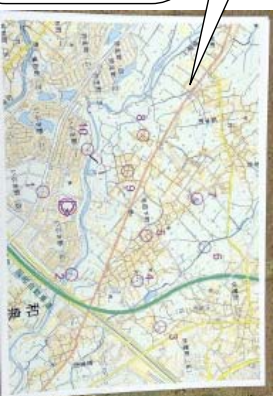

一般男子Eコース	2.7km				
参 森清 星也	0:17:16	東海高校			
参 谷川 友太	0:17:49	OLCルーパー			
参 祖父江 有佑	0:17:54	東海高校			
1 永瀬 真一	0:32:29	KOLA	183.9%		

一般女子Nコース					
1 永瀬 珠江	0:31:29				

地図を持って街中めぐり!

(KOLA&ISOC地図読み練習会)

ナビゲーションを楽しまう!

主に地形図を使います。
毎回違うポイントです。

どう回るかは
お好み次第。
6〜10kmの
コースです。
シラスがでる道をのぼす
のもあり。

土・日の午前中に、和泉市の街中などで地形図を使った地図読み練習を

「和泉市スキー野外活動部 (ISOC)」で行っています。

・登山やヨガやヨガなどのための地図読み練習をしたい方

・街中を新しい発見を求めて巡りたい方

・単なるジョギングに飽きてきた方

など、地図読みに興味のある方の参加を認めますので、是非ご連絡ください。

こんなカードが
目印です。

一人でも。
グループでも。

初めての方
も指導を受けてか
ら出発するので
楽しく回れます。

【場所】和泉市の街中

集合場所 … 郷狂中学校、北地田中学校、信太中学校、新倉尾公園 など

※公共交通機関駅自転車&バイクのみ可。駐車場はありません。(車は自分で用意)

・大阪府下のオリエンテERINGやパークランニングなどを利用することもあります。

・その他のISOCの活動も公開することがありますので、お問い合わせください。