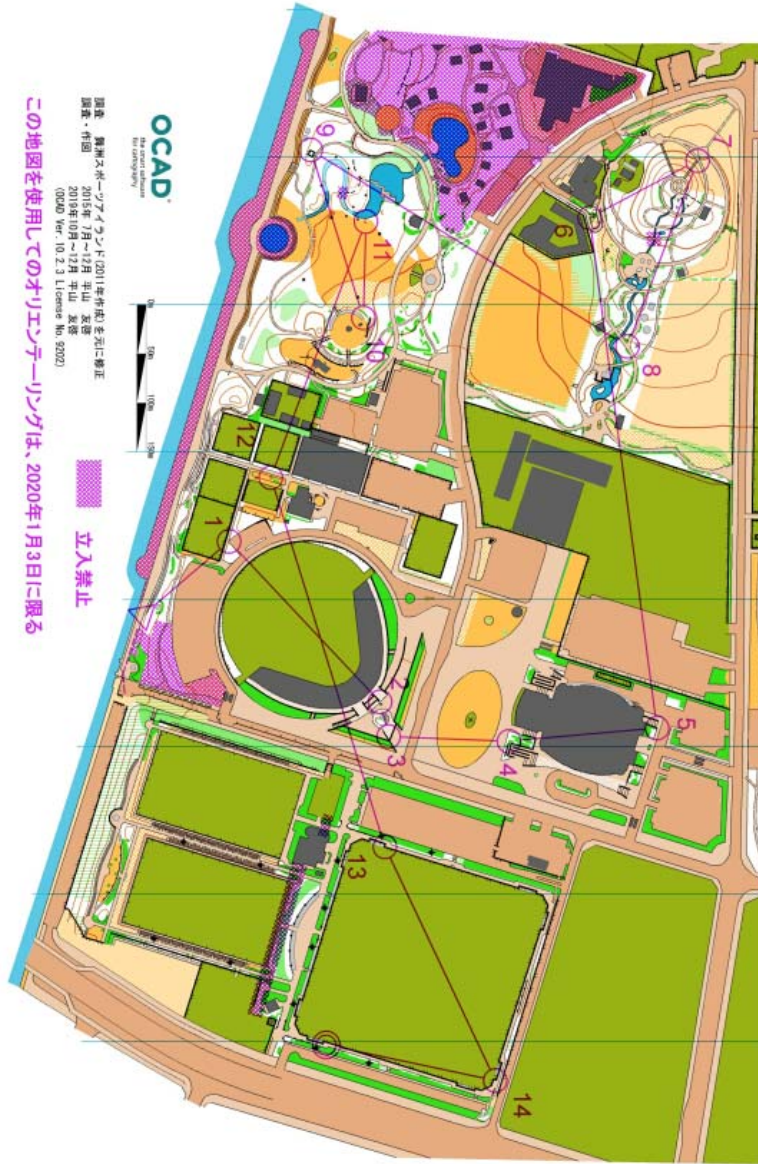

KOLA

岸和田オリエンティング協会
 [事務局] 〒583-0033
 藤井寺市小山9-12-22
 横田 実 (Tel.090-4299-2997)
 第435号 2020年1月11日発行

OCAD
Map Information
 国産 舞洲グリーンランド2011年地形を元に修正
 調査・作図 2015年7月~12月 平山 友徳
 2015年10月~12月 平山 友徳
 (OCAD Ver.10.2.3 License No. 9202)

この地図を使用するのオリエンティングは、2020年1月3日に限る

立入禁止

舞洲緑地2020
 大阪市此花区
 縮尺 1:4000
 等高線間隔 2m

KOLA

第35回KOLA新春
 オリエンティング大会
 2020年1月3日

MA		3.3 km	28 m
1	70 m	→	→
▽			Q
1 101			Y
2 94			Y
3 95 ↑			Y
4 81 H			Q
5 82			Y
6 80 →			Y
7 84			X
8 90			Y
9 97			Y
10 77			Y
11 73			Y
12 104			Q
13 79			Y
14 78			Y
○	180 m		○