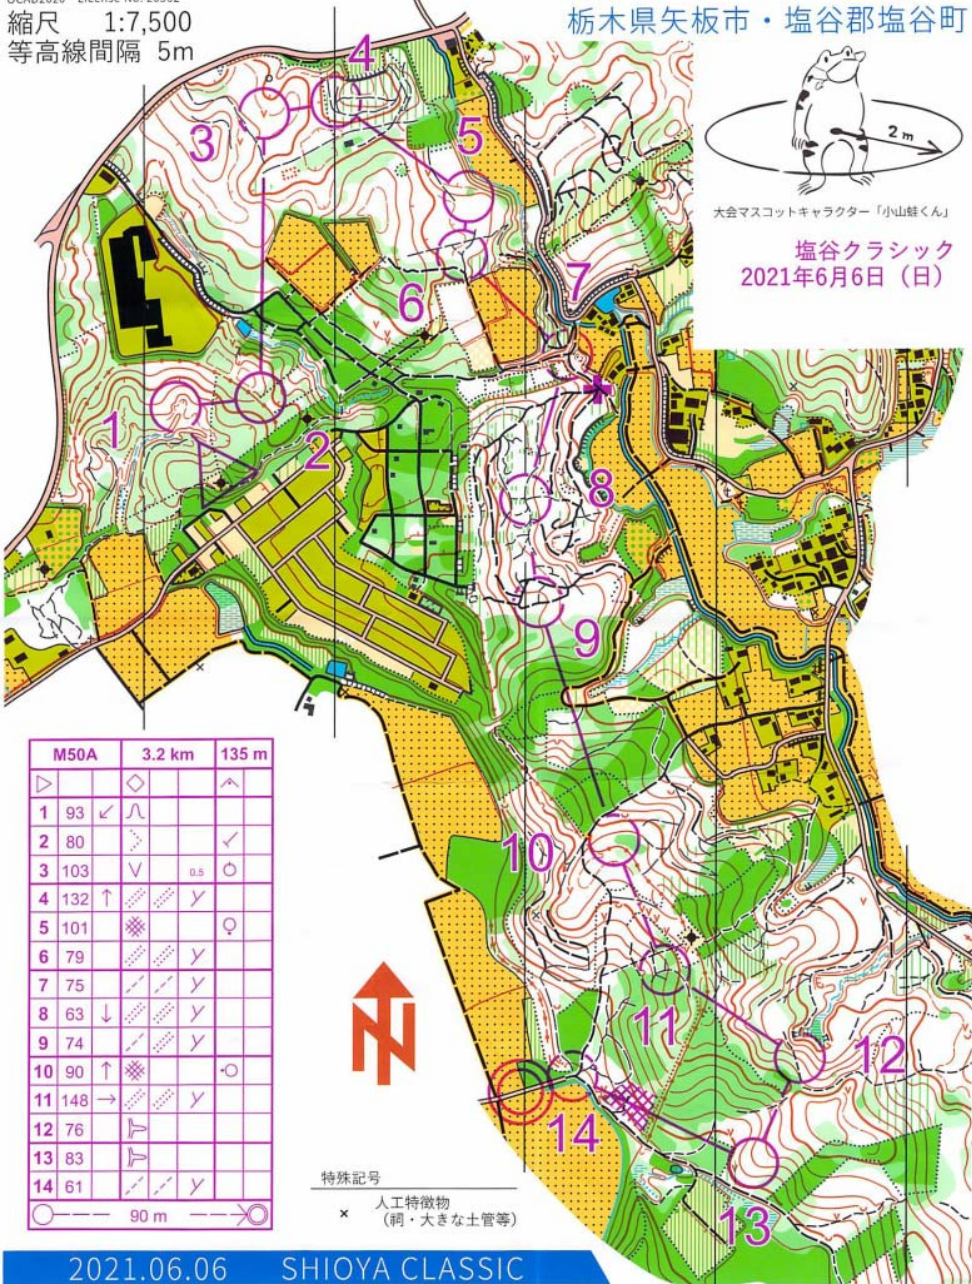

日本学生オリエンテーリング連盟新規地図作成事業第10弾
 調査原図：基礎地図情報10B 矢板市行政図
 O-MAP「倉津湧水池」「塩谷田所」
 地図版権：日本学生オリエンテーリング連盟 2021
 地図調製：(有)ヤマカワオーエンタープライズ 2021.4
 調査作者者：高野兼也、宮西徳太郎、山川克則
 調査期間：2020年12月-2021年4月
 OCAD2020 License No. 20562

縮尺 1:7,500
 等高線間隔 5m

TADOKOROKAMI / OYAMAGAERI

2021 田所上・小山帰

栃木県矢板市・塩谷郡塩谷町

大会マスコットキャラクター「小山蛙くん」

塩谷クラシック
 2021年6月6日(日)

M50A	3.2 km	135 m
▷	◇	△
1 93 ✓	∧	
2 80	∇	✓
3 103	∇	0.5 ○
4 132 ↑	∕ ∕	∕
5 101	■	♀
6 79	∕ ∕	∕
7 75	∕ ∕	∕
8 63 ↓	∕ ∕	∕
9 74	∕ ∕	∕
10 90 ↑	■	○
11 148 →	∕ ∕	∕
12 76	∕ ∕	∕
13 83	∕ ∕	∕
14 61	∕ ∕	∕

○— 90 m —○

特殊記号
 × 人工特徴物 (祠・大きな土管等)