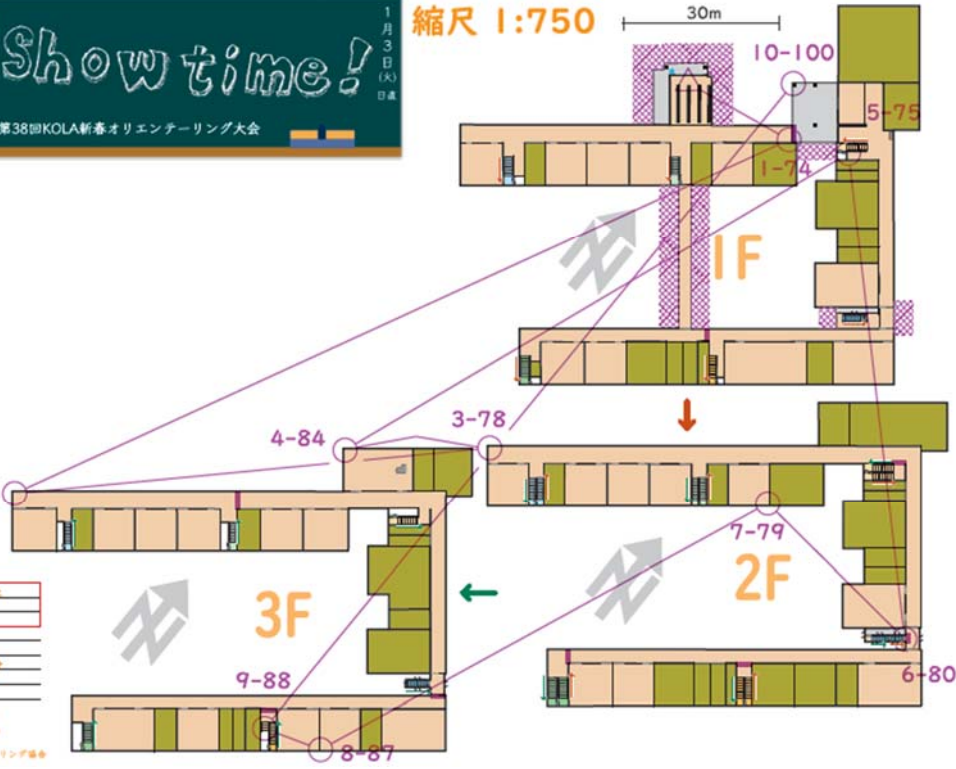

岸和田オリエンテーリング協会
 [事務局] 〒583-0033
 大阪府藤井寺市小山9-12-22
 横田 実 (Tel090-4299-2997)
 第471号 2023年1月8日発行

MAI (1)

- 進行禁止
- 立入禁止、通行禁止
 - 入れない部屋
 - 壁、ドア、柱
 - 廊下、階段
 - 階段のある部分
 - ピアノ、鏡
 - 浄水器
- 調査期間: 2022年9月~12月
 調査・作成: 中村 真 実務 優太 (OCAD License No.23700)
 縮尺: 等価 1:1
 本地図の著作権は岸和田オリエンテーリング協会 (KOLA) にあります。

縮尺 1:750

第38回KOLA新春オリエンテーリング大会
 2023年1月3日 (火)

MAI (2)

MAI	2.5 km
11 92	□
12 91	■
13 90	×
14 97	△
15 96	◇
16 95	▽
17 94	○
18 101	◇
19 102	△
20 103	□
21 104	○
22 105	×

○ --- 190 m --- ○

- 通行禁止
- 建物、プール
 - 壁、柱
 - 水塔
 - 広場、立入禁止区域
 - 屋根 (通行可)
 - 柱、軒先土台、屋根地
 - 道路、空地、砂場
 - トラック、小道
 - 透かし壁、塀壁
 - 廊下、下室
 - 独立扉 (大、小)
 - 木製心棒、扉、記念碑
 - バスラポール、階段壁
 - 壁障