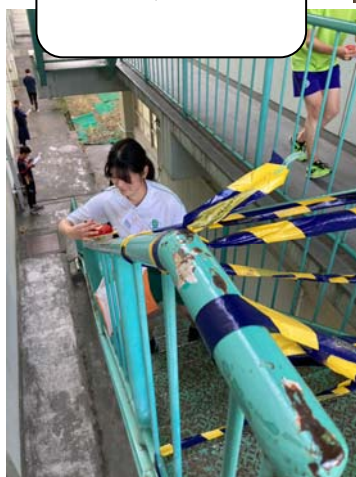

当日は、体育館を会場として、スタート枠も体育館内に作ってスタート。また幅2mの廊下を走り回ることから、危険回避のために鈴を持って走るように指示して、極力危険な接触を避けるよう考えました。

体育館内では、30年前のニュースステーションで全国リレーオリエンテーリング大会が紹介された映像や、10年前の関西テレビでの映像なども流し盛り上げに工夫をこらしたり、入賞賞品に学校開催にふさわしく特製ノートを用意して、みんなに楽しんでもらいました。

また、参加者も、学校を走ると言うことで、高校時代の制服や体操服で参加したりと、コスプレもどきを楽しんでくれる人もいました。

「今度いつ開催?」と言ってくる人もいましたが、こんなことができるのは、1月3日という特殊時期だからこそ。でも、またできたらいいですね。何か面白いアイデアがあれば、ぜひご提案ください。

大会の様子

制服で走ります

階段の上にある
コントロール

会場内のスタート

廊下から中庭へ

プールも走りますよ