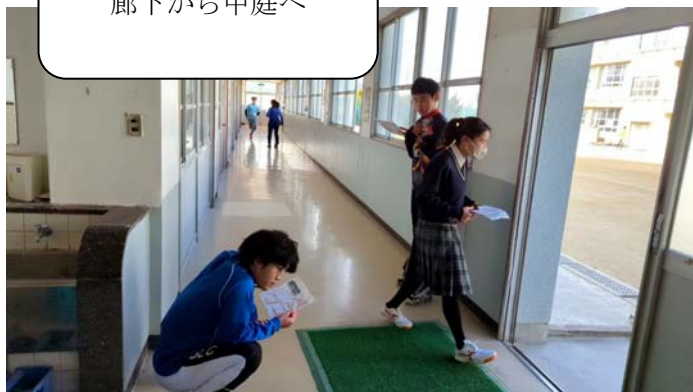

2023年1月3日(火)

[大阪府 和泉市立郷荘中学校]

「廊下を走れたら面白いだろうな」と、誰かのつぶやきを実現したこの大会。横田の勤務校ということをも最大限生かして、色々な教室を借りてコントロールを設置。また、ルートチョイスを複雑にするため、机などを利用したバリケードを設置して、みんなを惑わしました。

今回、当日朝だけの用意では時間が足りないだろう

ということで、2日も朝から机などを準備していました。

当日は、体育館を会場として、スタート枠も体育館内に作ってスタート。また幅2mの廊下を走り回ることから、危険回避のために鈴を持って走るように指示して、極力危険な接触を避けるよう考えました。

体育館内では、30年前のニュースステーションで全国リレーオリエンテーリング大会が紹介された映像や、10年前の関西テレビでの映像なども流し盛り上げに工夫をこらしたり、入賞賞品に学校開催にふさわしく特製ノートを用意して、みんなに楽しんでもらいました。

また、参加者も、学校を走ると言うことで、高校時代の制服や体操服で参加したりと、コスプレもどきを楽しんでくれる人もいました。

「今度いつ開催?」と言ってくる人もいましたが、こんなことができるのは、1月3日という特殊時期だからこそ。でも、またできたらいいですね。何か面白いアイデアがあれば、ぜひご提案ください。

大会の様子

制服で走ります

階段の上にある
コントロール

会場内のスタート

廊下から中庭へ

プールも走りますよ