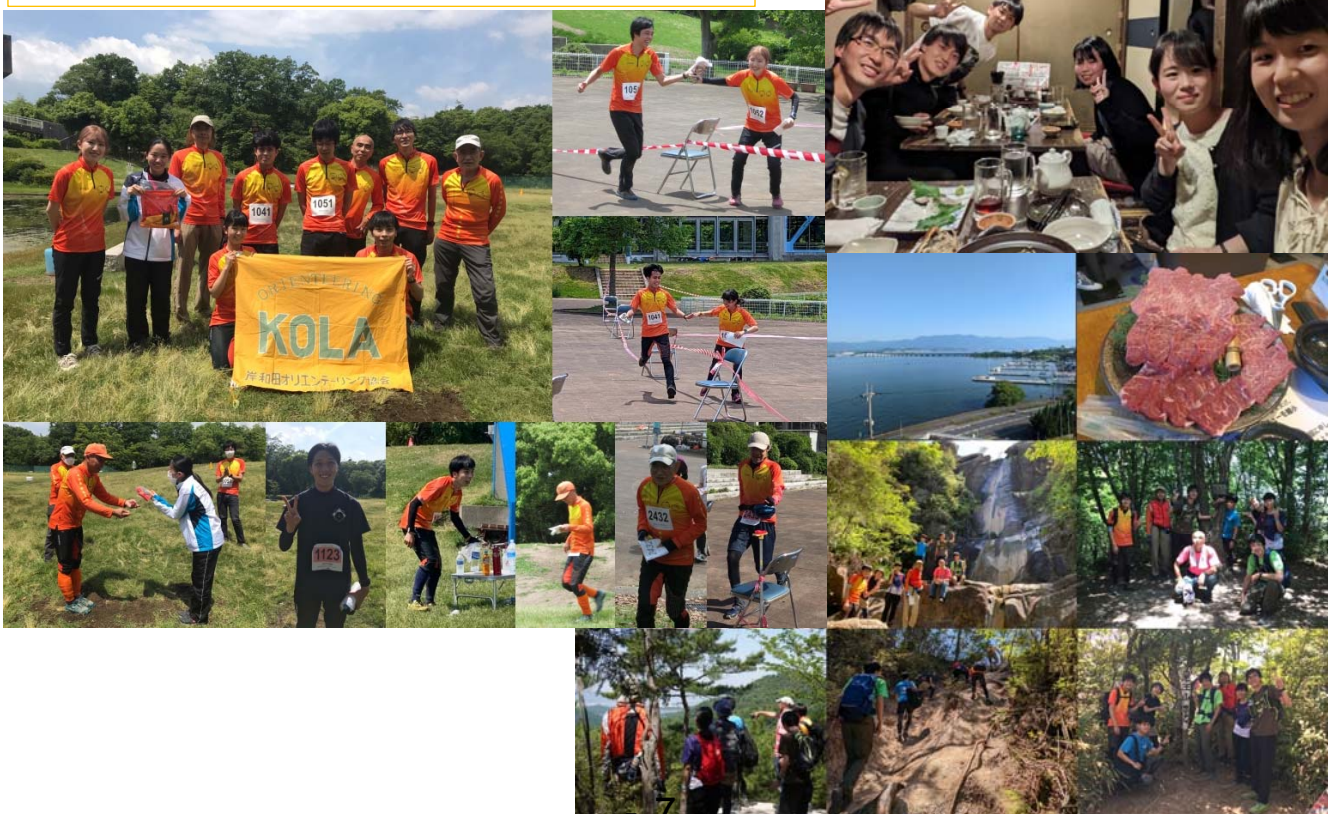

2022年5月のKOLA

5月は、新入会がつつぎ4名の新会員を迎えました。関東支部の会員も増え、5/15には、関東支部の懇親会が開催されました。5/28は、ウェルカムリレーに3チーム+大学チームで1名参加しました。ルーキークラスで過去最高の4位となりました。大会参加後は、琵琶湖畔に宿泊し、翌日は金勝アルプスをハイキングしました。