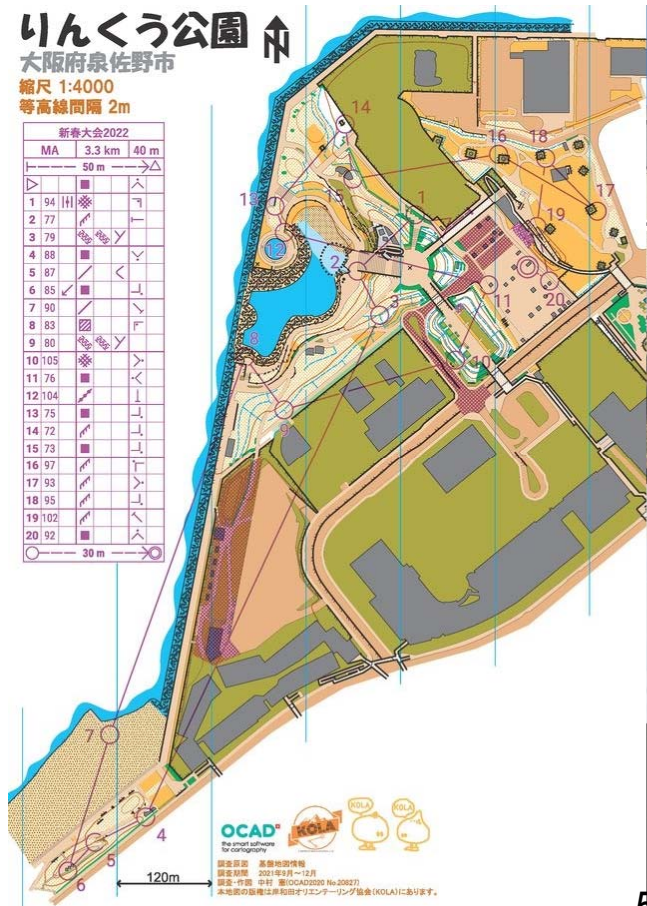

2022/12/25 山リハリレー2023 in 塩谷熊ノ木(北部) in 栃木県塩谷町

WE(19チーム)

1	稲毛日菜子	稲毛 日菜子/c	稲毛 日菜子/a	稲毛 日菜子/b
	1:58:36 (218)	0:41:31/2	0:38:52/2	0:38:13/2
2	渋谷で走る会	山本 英勝/b	鹿島田 浩二/a	山本 美沙/c
	2:20:50 (219)	0:43:10/4	0:37:10/1	1:00:30/13
3	お茶の水女子大学-A	砂田 優萌子/c	上島 じゅ菜/a	長瀬 麻里子/b
	2:27:07 (202)	0:53:06/10	0:46:21/5	0:47:40/8
6	筑波大学OG-A	直井 萌香/b	宮本 和奏/a	山岸 夏希/c
	2:36:26 (217)	1:09:06/16	0:45:01/4	0:42:19/4
		1:09:06/16	1:54:07/9	2:36:26/6

2022年KOLAを振り返る

2022年1月1日
時点の会員
年末までに何人増えたでしょう？

2022年1月のKOLA

新規トレインの「りんくう公園」で、KOLA新春オリエンテーリング大会を開催しました。

2022年2月のKOLA

3年ぶり開催のインカレ・ミドル・リレー大会に、KOLAから実行委員長を筆頭に4名が運営、3名がオフィシャル、現役1名、併設5名参加しました。

インカレ翌週は、ウエスタンカップリレーに3チームが参加。WA代表は、チーム編成がなわず不参加クラブが多い中、16年ぶり出場のKOLAは、堅実に回って初優勝!