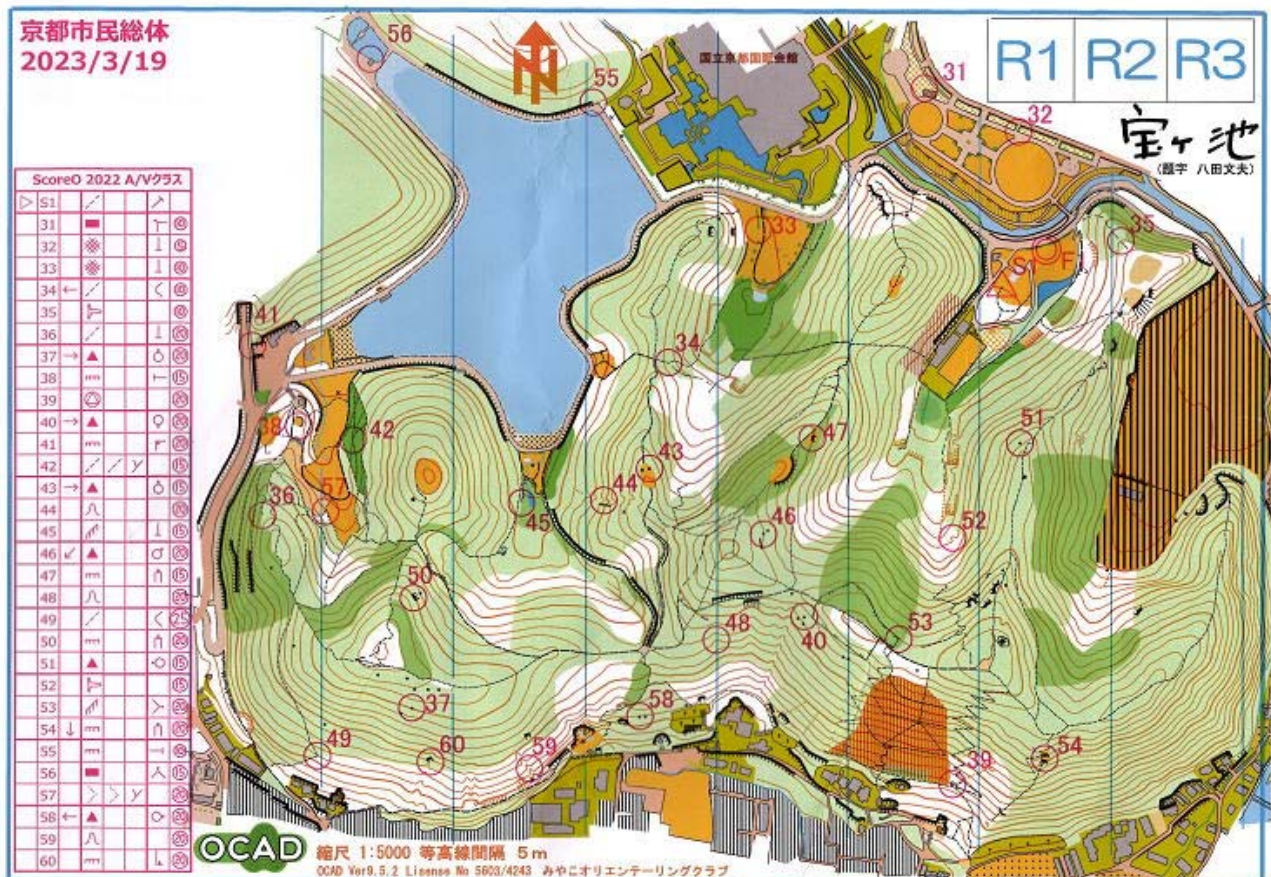

# 京大京女立命館卒業記念杯

2023年3月18日(土)

[三重県 シン霊山]

霊山で行われた記念杯。冷水くんと前田さんとで参戦。雨天だったので、会場の芝生広場が使えず、車で待機。

レース自体は、横田は後半で迷いまくってボロボロでした。17→18→19と行くとき、なぜか18からの脱出で、真東に進んでしまい、危うくマップアウト。

# みやこ OLC 春のスコア 0

2023 年 3 月 19 日(日)

[京都府 宝ヶ池公園]

例年、宝ヶ池で行われるスコア 0。範囲や回り方も分かっているのですが、今回も細かいミスで、とれるポイントを逃してしまいました。

今回の参加は、冷水さんと浅野さん。横田は、東の尾根から攻めるいつものパターンですが、48 とか 60 とかを見逃してしまいました。

# パーク0 ツアー-in 関西 2022 大阪大会

2023年3月21日(火・祝)

[大阪府 大阪大学吹田キャンパス & 万博記念公園]

今回は、阪大が会場だったのですが、Aのスタート位置は公園内なので徒歩50分ほど、山中より長めの移動。参加は、冷水さん。M15は阪大内だけのコースのため、スタートは体育館すぐ前。そのまえに、体育館内のエクササイズで頭ならし。

会場が、公園&大学内のため、むずかしいコントロールはなかったのですが、ルート取りや方向を間違わなければ、大丈夫でした(当たり前か)。

# パークOツアー-in 関西 2022 滋賀大会

2023年3月26日(日)

[滋賀県 信楽]

今回のパークOは、信楽の町中がトレインのもの。地図は緑に染まっています。道を上手く辿っていけば間違いないのですが、逆に多すぎて分岐を間違えずにいくことに集中して、スタートしました。

コースは、登り窯があつたり古い町並みがあつたりと見所満載だったはずですが、レース中はそれを見る暇もありませんでした。

帰りに、会場横にあった信楽焼ミュージアムを見学して、帰宅しました。