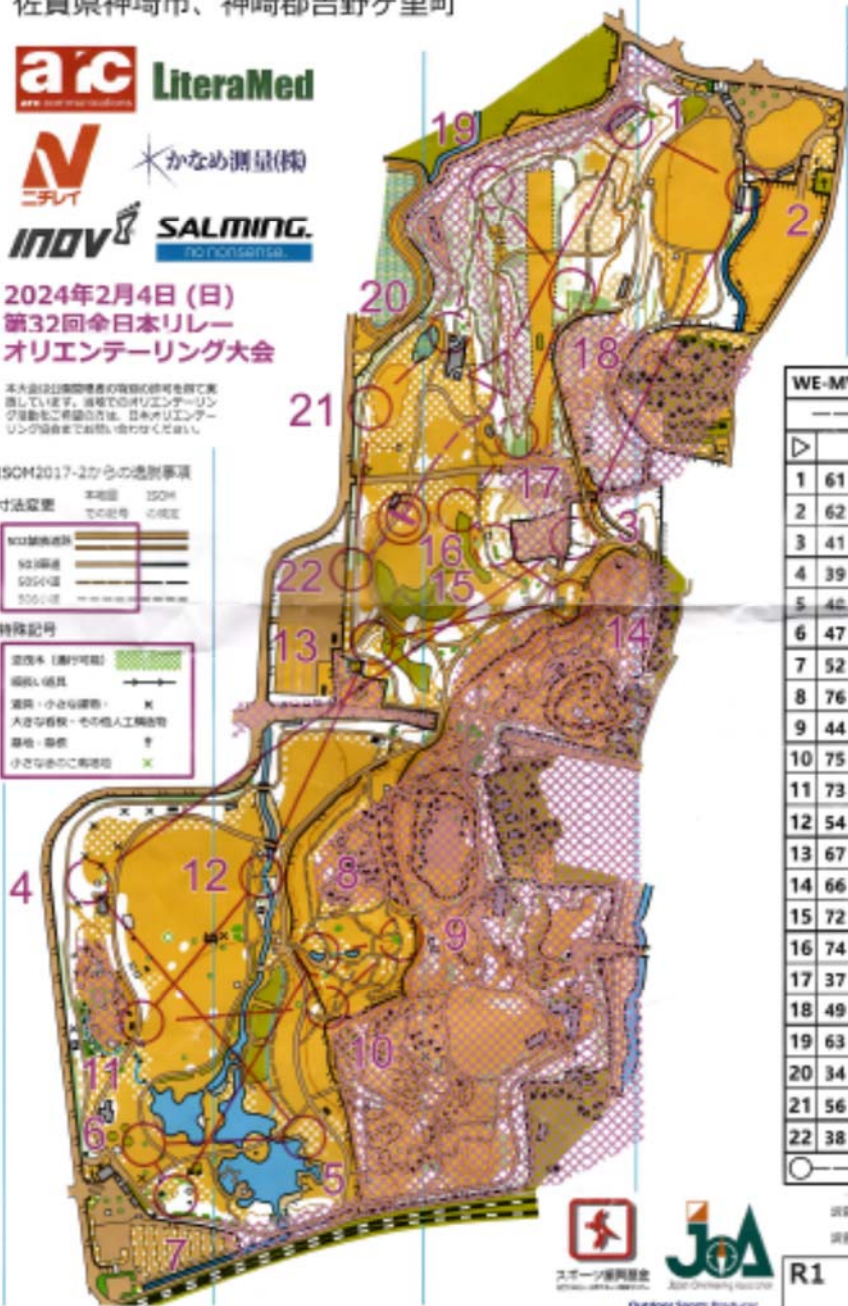

# 吉野ヶ里歴史公園 2024

縮尺 1:7500  
等高線間隔 5m

佐賀県神埼市、神埼郡吉野ヶ里町

2024年2月4日 (日)  
 第32回全日本リレー  
 オリエンテーリング大会

本大会は公益財団法人の資格取得を前提として実施  
 されています。主催者およびオリエンテーリング  
 関係者もご参加の際は、日本オリエンテー  
 リング協会までお問い合わせください。

ISO M2017-2からの選別事項

寸法規定	本地図	ISO M	の対応
500m等高線	500m等高線	500m等高線	○
500m等高線	500m等高線	500m等高線	○
500m等高線	500m等高線	500m等高線	○

特殊記号

道路本線 (通行可能)	→
道路の橋	→
公園・小公園・遊歩道	K
人工建築物・その他人工構築物	B
森林・樹林	F
小さな池の干涸地	X

WE-MV-A	6.9 km	80 m
---	250 m	→△
▷	△	○
1 61	●	○
2 62	⊥	⊥
3 41	↗	⊥
4 39	◇	○
5 40	↖	○
6 47	♣	○
7 52	○	○
8 76	⊙	○
9 44	●	○
10 75	∩	
11 73	⊙	○
12 54	↗	X
13 67	∩	
14 66	⊙	○
15 72	↖	⊥
16 74	⊙	人
17 37	↗	<
18 49	→	⊥
19 63	↗	Y
20 34	←	○
21 56	↖	○
22 38	←	⊥

実況・内容 : 西村徳典(NishiPRO)  
 Powered by DCAD(No.6644)  
 調査時期 : 2023年11月

R1	R2	R3

Copyright 2024, 日本オリエンテーリング協会

[KOLA-HP] <http://kola1975.mbsrv.net/>

[E-mail] [kola\\_osaka@yahoo.co.jp](mailto:kola_osaka@yahoo.co.jp)

# パークOツアーin関西2023 京都大会

2023年12月23日(土)

[京都府 サンガスタジアム]

サンガスタジアムで行われた、パークOツアーin関西大会。午前中の本大会は、そんなに建物内の難易度も高くなく、すんなり走れて楽しめたのだが、問題は午後のエクストラレース。

折角なのでロングに出たのだが、これが鬼畜のコース。この年の始め、KOLA 新春大会で郷荘中学校の建物内を使い、迷宮ばりに頭を悩ますコースを作って楽しんでもらいましたが、その意趣返しをこんなところでうけるとは( ㄩ )。いくら見ても次のコントロールに行く道が見えず、とりあえず動き回るものの、余計にドツポにはまり込む始末。