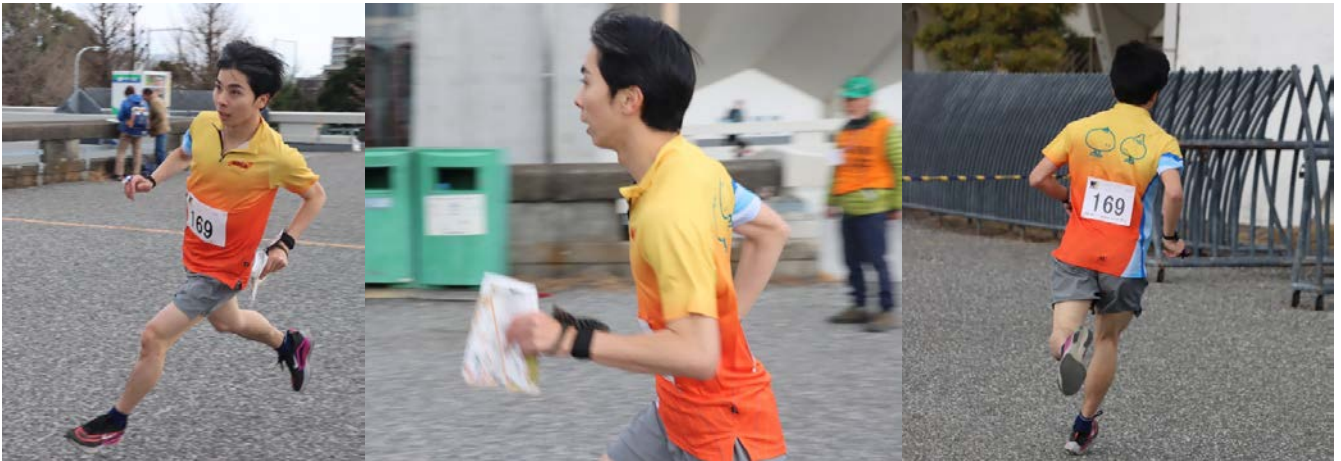

Results

2024/01/07 第16回全日本オリエンテーリング選手権大会スプリント in 駒沢オリンピック公園 (東京都世田谷区)

ME (71名)	4.2km	↑28m	M2IAI (70名)	3.7km	↑16m
1 小牧 弘季	0:14:46	アークコミュニケーション	1 平岡 丈	0:14:12	朱雀OK
2 本庄 祐一	0:15:03	練馬OLC	2 倉田 暲一	0:14:34	つばめ会
3 橋本 遼佑	0:15:27	神大OLK	3 清水 俊祐	0:21:08	入間OLC
44 大野 絢平	0:18:17	KOLA	25 徳力 雅哉	0:19:23	立命OLC
			上村 太城	disq	丘の上/TORCH

運営参加：栗本, 藤本, 瀬尾, 直井

2024/01/08 第111回上尾OLC大会 in ごんげんどう (埼玉県幸手市)

LI (76名)	4.0km	↑16m	L2 (75名)	4.1km	↑18m
1 碓井 玲	0:16:32		1 橋本 遼佑	0:17:22	神大OLK
2 平岡 丈	0:16:38	朱雀OK	2 用松 知樹	0:17:24	朱雀OK
3 橋 孝祐	0:16:44	ES関東C	3 大橋 陽樹	0:17:51	ES関東C
58 直井 萌香	0:18:17	KOLA	6 上村 太城	0:18:27	丘の上/TORCH

2024/01/13 2023年度阪神奈新人運営練大会 in 花博記念公園鶴見緑地 (大阪市鶴見区)

MA (44名)	2.7km	↑55m	WA (17名)	2.4km	↑50m
1 石原 潮人	0:16:01	京大OLC	1 中野 友貴	0:16:01	名梶OLC
2 山田 基生	0:16:05	青葉会/OLP兵庫	2 谷川 理恵	0:16:05	京都OLC
3 山本 明史	0:16:44	京都OLC	3 高橋 茉莉奈	0:16:44	阪大OLC
12 徳力 雅哉	0:18:55	立命OLC	15 小早川 瑛子	0:33:21	奈良女OLC
37 横田 実	0:31:12	KOLA			
MS (44名)	2.4km	↑50m			
1 平沢 正紀	0:19:38	つるまいOLC			
2 稲田 旬哉	0:20:26	OLCふるはうす			
3 河合 利幸	0:22:26	OLCレオ			
5 前田 春正	0:35:57	KOLA			
f1 (18名)	2.4km	↑50m	f4 (13名)	2.4km	↑50m
1 波多野 直人	0:11:40	阪大OLC	1 谷川 友太	0:12:04	京都OLC
2 山田 基生	0:11:42	青葉会/OLP兵庫	2 徳力 雅哉	0:13:31	立命OLC
3 吉岡 奨悟	0:11:57	阪大OLC	3 石原 尋季	0:13:44	京大OLC
14 小早川 瑛子	0:19:43	奈良女OLC