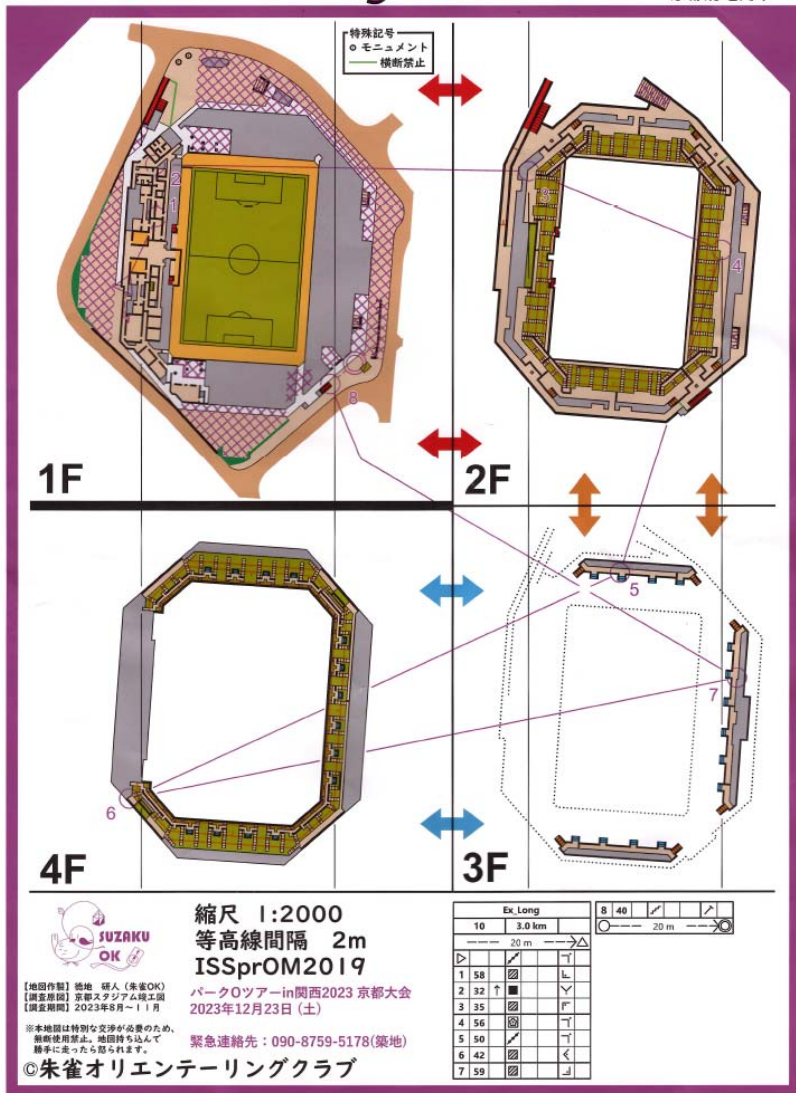

パークOツアーin関西2023 京都大会

2023年12月23日(土)

[京都府 サンガスタジアム]

サンガスタジアムで行われた、パークOツアーin関西大会。午前中の本大会は、そんなに建物内の難易度も高くなく、すんなり走れて楽しめたのだが、問題は午後のエクストラレース。

折角なのでロングに出たのだが、これが鬼畜のコース。この年の始め、KOLA 新春大会で郷荘中学校の建物内を使い、迷宮ばりに頭を悩ますコースを作って楽しんでもらいましたが、その意趣返しをこんなところでうけるとは(ㄩ)。いくら見ても次のコントロールに行く道が見えず、とりあえず動き回るものの、余計にドツポにはまり込む始末。

「棄権」という言葉が何度も脳裏をよぎるが、思いとどまりながら地図を何度も見返す。帰り道が分からない迷子の子どもの気持ちになり、涙を流しそうになりながら、1時間20分を越えるタイムでなんとかフィニッシュ。DISQが30名以上も出た中、最後まで頑張った自分を褒めてやりたいです。

SANGA STADIUM by KYOCERA

京都府亀岡市