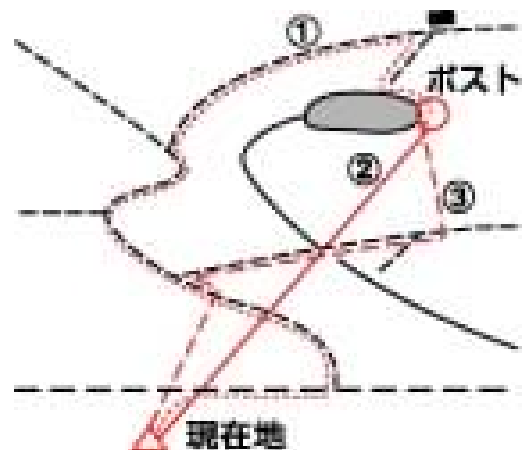

【部員規約】

1) 活動内容および学習内容は、以下の通りとする。
  各オリエンテーリング大会の参加を中心に以下の内容を行うこととする。
  - ・ 野外炊爨などキャンプ技術全般
  - ・ 登山
  - ・ スキー
  - ・ その他 野外生活全般
2) 各活動場所への移動については、生徒各自の責任において行い全責務は保護者が負う。また活動中の怪我などについても、生徒自身の責任とする。
3) 部活動に関する費用は、基本的には各中学校内で規定で利用できる部費および中体連からの分担金を活動に関する道具の購入などにあて、参加費や交通費はすべて部員の負担とする。各行事に関して、各行事毎に必要な経費を各部員より徴収する。また部費を別途徴収する場合もありうる。
4) 活動日は、土・日・祝日などの休業日および長期休業日とし、平日は行わない。ただし、副顧問の管理下にある場合は、各校内での基礎体力増進のための練習を認める場合もある。その他、和泉市や各校の定める「部活動実施規定」に従うように、部員は参加日を調整してもかまわない。
5) 各活動に関しては、事前の連絡を主顧問に入れた上での欠席を認める。また定期テスト前における欠席についても認める。ただし、欠席比率の高い者や無断欠席のある場合は、退部とする。
6) 各活動においては、原則として保護者や家族、OB&OGの参加も可とする。ただし、中体連主催の大会など、参加できないものもある。
7) 活動内容の連絡は主にメールにて行うので、パソコンメールの読める環境を用意すること。報告はホームページで行うので、サイトにおける映像や名前の掲示を部員は許諾したものとする。補助として、FAX、電話、プリントなどを利用する。
8) 部員は、KOLA(岸和田オリエンテーリング協会)の準会員となり、オリエンテーリング競技者登録(中学生は費用無料)をします。中学卒業後は、退会となりますが希望により継続することも可能とします。
9) 部員の氏名・住所・電話番号の個人情報は全部員に公開し、部員相互の交流のために役立つ。ただし各部員は、その他の目的にこれを使用してはならない。